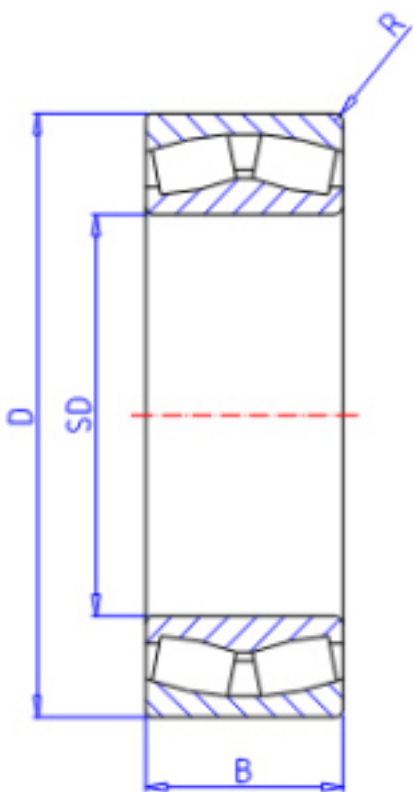

KOYO 24084RHA参数

主要尺寸	SD	420	mm	内径
	D	620	mm	外径
	B	200.0	mm	宽度
	R	5.0	mm	(最小)
型号	ORDER	24084RHA		型号
基本额定载荷	C	4710000	N	动载荷
	C0	8490000	N	静载荷
极限转速	NG	400	1/min	脂润滑
	NO	530	1/min	油润滑

KOYO 24084RHA图片

参考资料:<http://www.sozhou.com/p/2dda13b0.html>