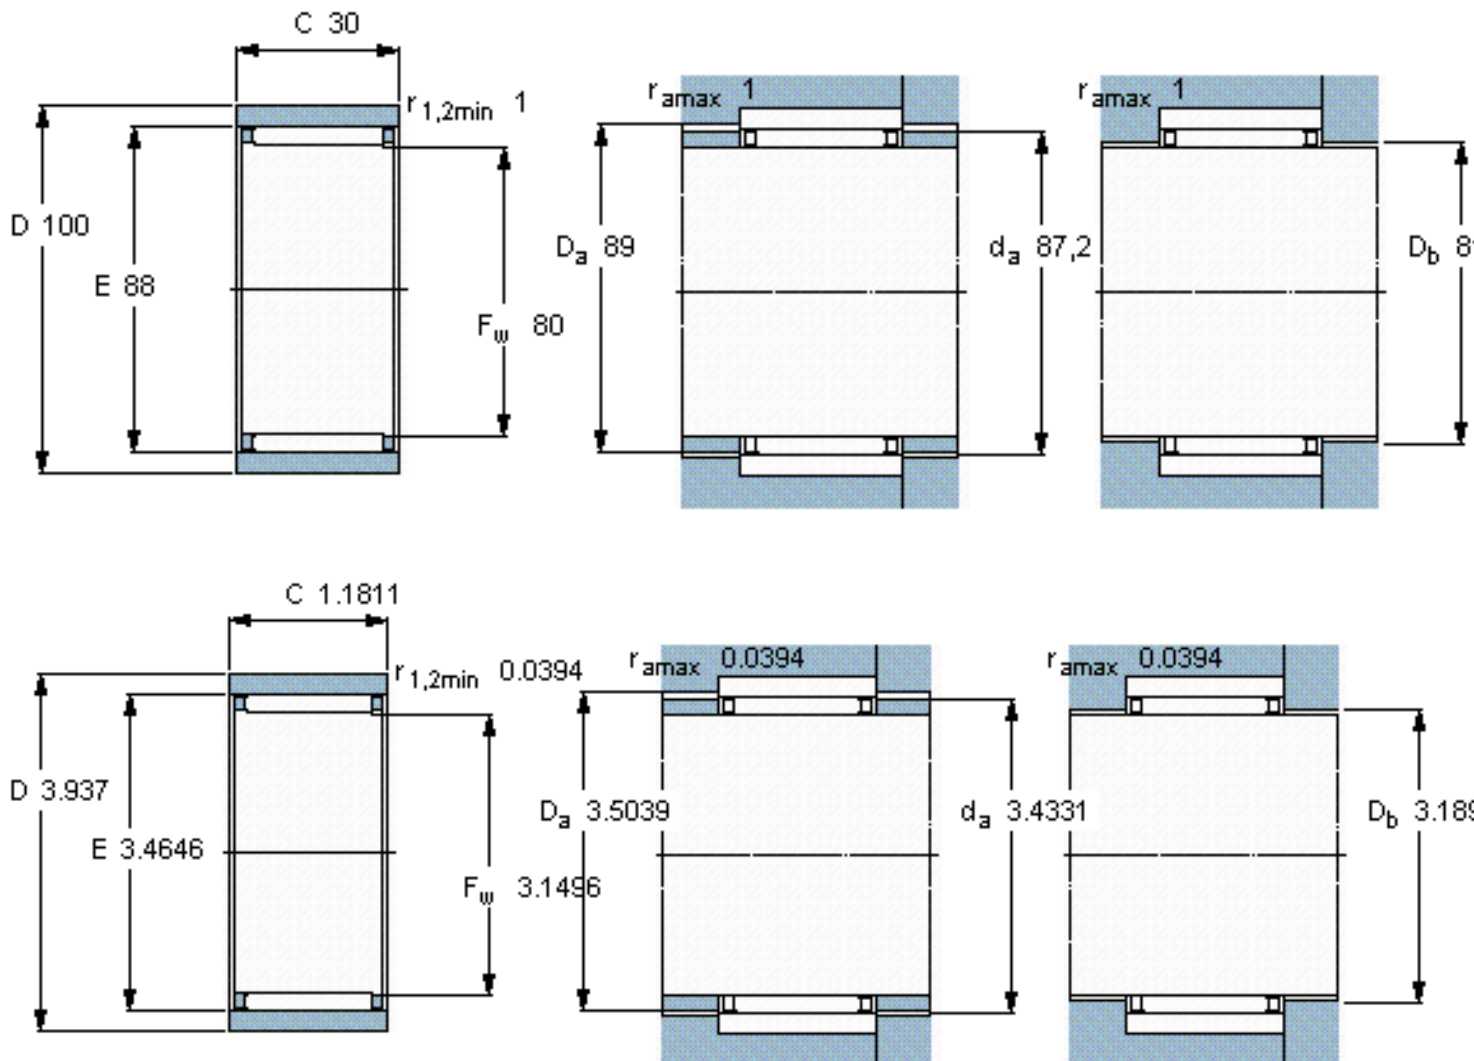

SKF RNAO 80x100x30参数

主要尺寸	F_w	80	mm	-
	D	100	mm	-
	C	30	mm	-
基本额定载荷	C	68200	N	动载荷
	C_0	176000	N	静载荷
疲劳载荷极限	P_u	22000	N	-
额定转速	参考转速	5000	r/min	-
	极限转速	6000	r/min	-
重量	重量	580	g	-
型号	型号	RNAO 80x100x30	-	-

SKF RNAO 80x100x30图片

参考资料:<http://www.sozhou.com/p/2ddaf680.html>