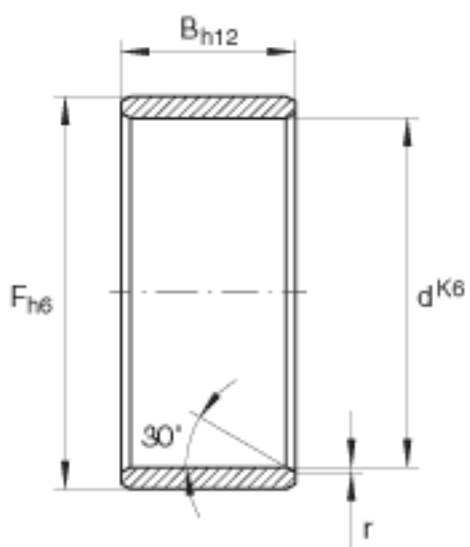

INA LR40X45X20, 5参数

尺寸	d	40	mm	F 和 d 来源于最大和最小直径的算术平均值。
	F	45	mm	F 和 d 来源于最大和最小直径的算术平均值。
	B	20.5	mm	-
	$r_{min}$	0.3	mm	-
重量	m	51.8	g	质量

INA LR40X45X20, 5图片

参考资料:<http://www.sozhou.com/p/2e22e5cf.html>