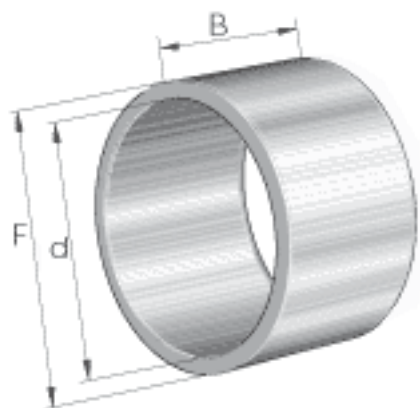

INA LR40X45X20, 5参数

尺寸	d	40	mm	F 和 d 来源于最大和最小直径的算术平均值。
	F	45	mm	F 和 d 来源于最大和最小直径的算术平均值。
	B	20.5	mm	-
	$r_{min}$	0.3	mm	-
重量	m	51.8	g	质量

INA LR40X45X20, 5图片

参考资料:<http://www.sozhou.com/p/2e22e5cf.html>