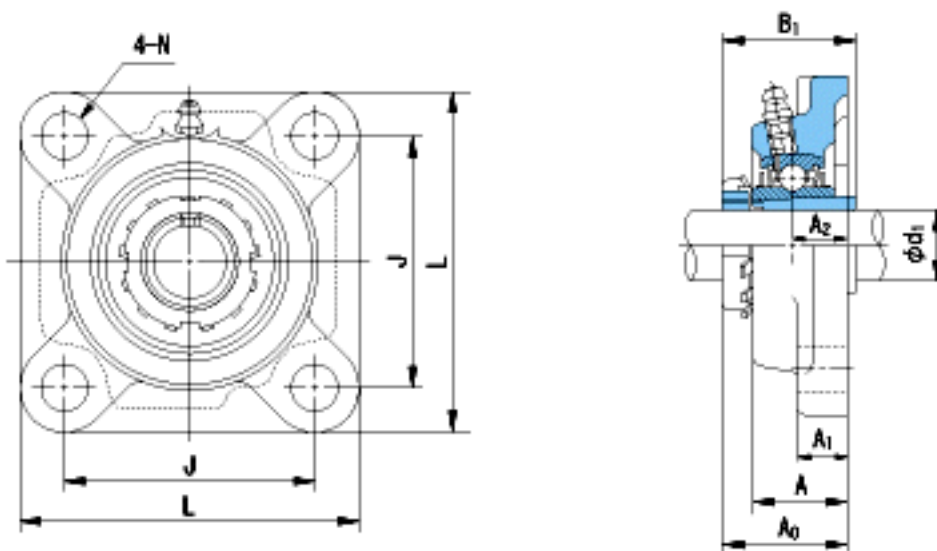

NACHI UKFX18+H2318参数

外形尺寸	L	214	mm	-	
	J	171	mm	-	
	N	23	mm	-	
安装尺寸	d1	80	mm	-	
	A1	24	mm	-	
	A2	45	mm	-	
	B1	86	mm	-	
	A	76	mm	-	
	A0	89	mm	-	
	重量	Mass	10200	g	重量
	基本额定载荷	Cr	109000	N	动载荷
Cor		81600	N	静载荷	
极限速度	Grease	-	r/min	脂润滑	
	Oil	-	r/min	油润滑	

NACHI UKFX18+H2318图片

参考资料:<http://www.sozhou.com/p/2e2fece3.html>