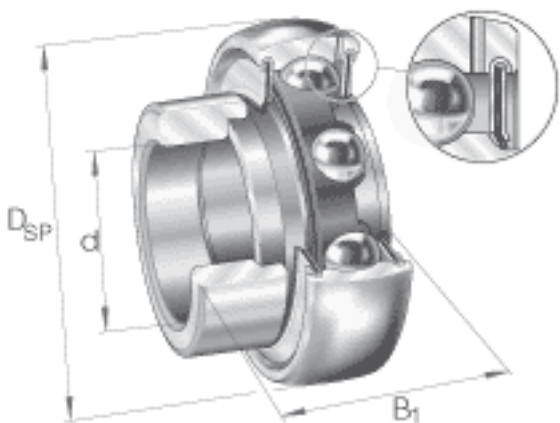

INA GRA107-NPP-B-AS2/V参数

尺寸	d	36.5125	mm	-	
	$D_{SP}$	72	mm	-	
	$B_1$	39	mm	-	
	B	25.4	mm	-	
	C	19	mm	-	
	$C_a$	5.6	mm	-	
	$d_2$	44.6	mm	-	
	$d_{3\ max}$	51	mm	-	
	S	9.5	mm	-	
	W	12.7	mm	-	
	重量	m	480	g	质量
		$C_r$	25500	N	基本额定动载荷，径向
基本额定载荷	$C_{0r}$	15300	N	基本额定静载荷，径向	
	说明	6207		相关轴承决定当量载荷。	

INA GRA107-NPP-B-AS2/V图片

参考资料:<http://www.sozhou.com/p/2e950a6b.html>