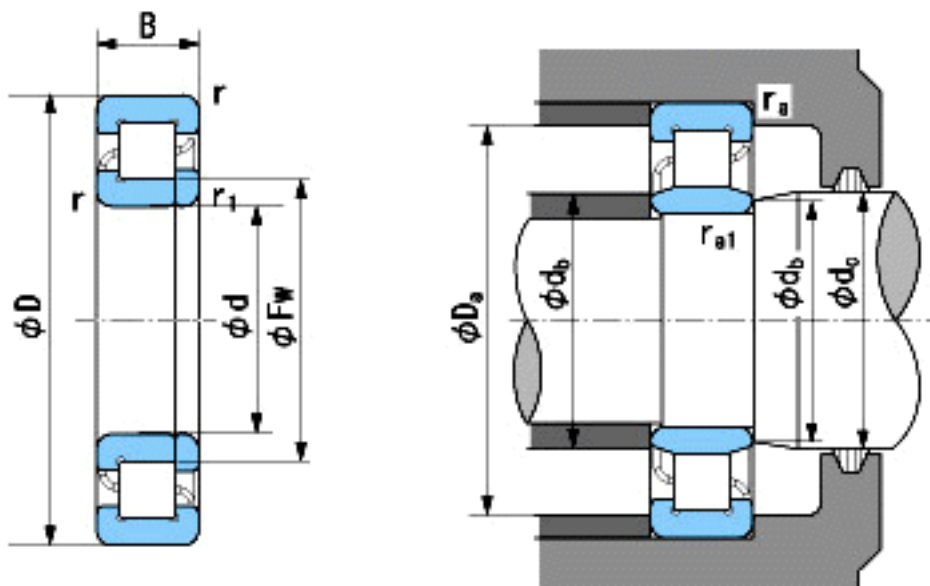

NACHI NUP2217参数

外形尺寸	d	85	mm	内径
	D	150	mm	外径
	B	36	mm	宽度
	r	2~3.5	mm	径向
	r	2~5	mm	径向
	r1	2~3.5	mm	径向
	r1	2~5	mm	径向
	Fw	101.8	mm	-
安装尺寸	db(min)	95	mm	(最小)
	db(max)	99	mm	(最大)
	dc(max)	104	mm	(最大)
	Da(max)	140	mm	(最大)
	ra(max)	2	mm	(最大)
	ra1(max)	2	mm	(最大)
基本额定载荷	Cr	170000	N	动载荷
	Cor	218000	N	静载荷
极限速度	Grease	3800	r/min	脂润滑
	Oil	4500	r/min	油润滑

NACHI NUP2217图片