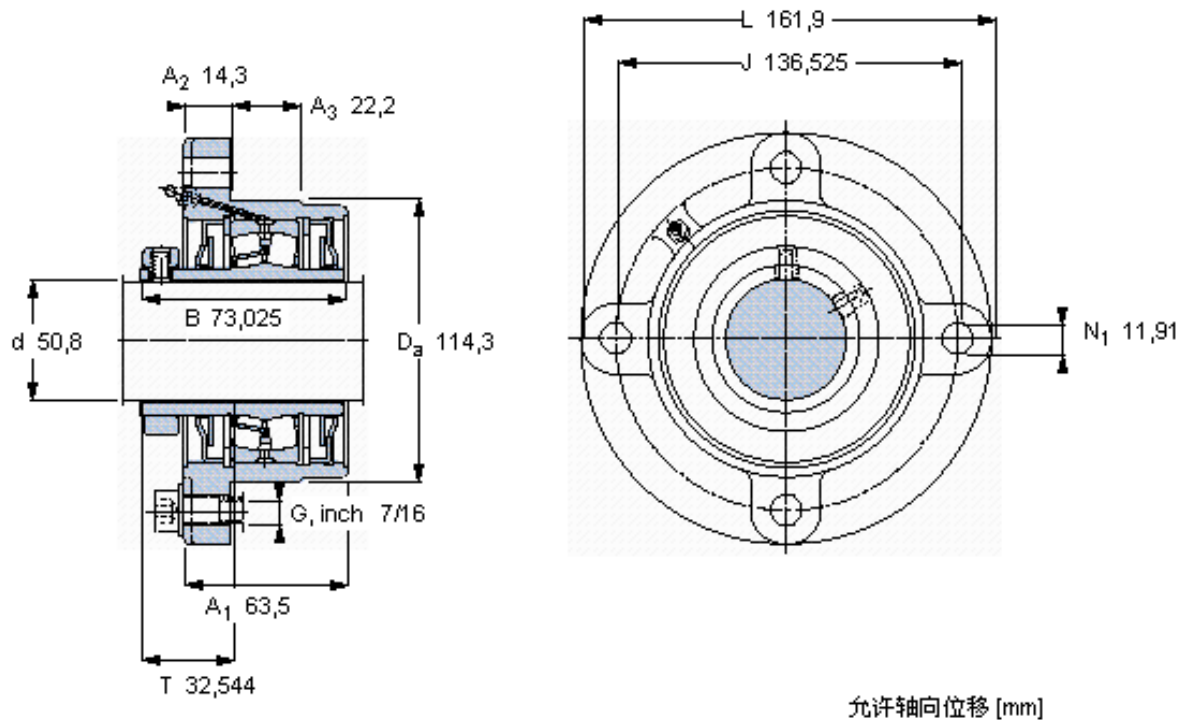

### SKF FYRP 2-18参数

主要尺寸	d	50.8	mm	-
	A <sub>1</sub>	63.5	mm	-
	J	136.525	mm	-
	L	161.9	mm	-
	T	32.544	mm	-
基本额定载荷	C	84500	N	动载荷
	C <sub>0</sub>	100000	N	静载荷
极限转速	极限转速	5000	r/min	-
重量	重量	3720	g	-
型号	型号	FYRP 2-18	-	-
基本轴承型号	基本轴承型号	22210	-	-

### SKF FYRP 2-18图片

参考资料: <http://www.sozhou.com/p/2f2e722f.html>

允许轴向位移 [mm]

0,