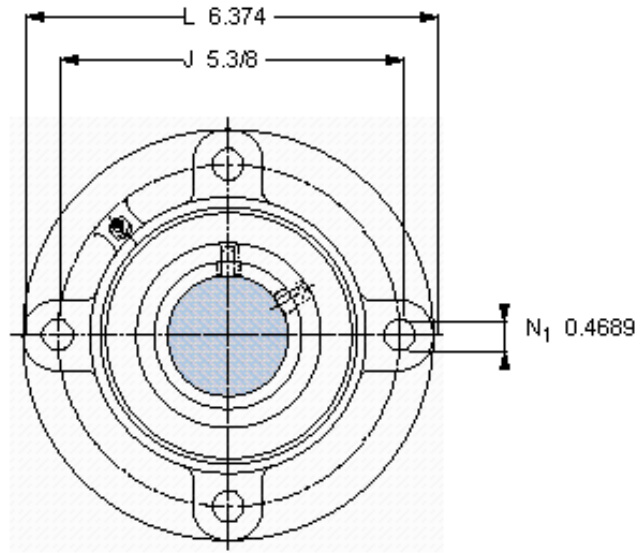

### SKF FYRP 2-18参数

主要尺寸	d	50.8	mm	-
	A <sub>1</sub>	63.5	mm	-
	J	136.525	mm	-
	L	161.9	mm	-
	T	32.544	mm	-
基本额定载荷	C	84500	N	动载荷
	C <sub>0</sub>	100000	N	静载荷
极限转速	极限转速	5000	r/min	-
重量	重量	3720	g	-
型号	型号	FYRP 2-18	-	-
基本轴承型号	基本轴承型号	22210	-	-

### SKF FYRP 2-18图片

参考资料: <http://www.sozhou.com/p/2f2e722f.html>

允许轴向位移 [mm]

0,