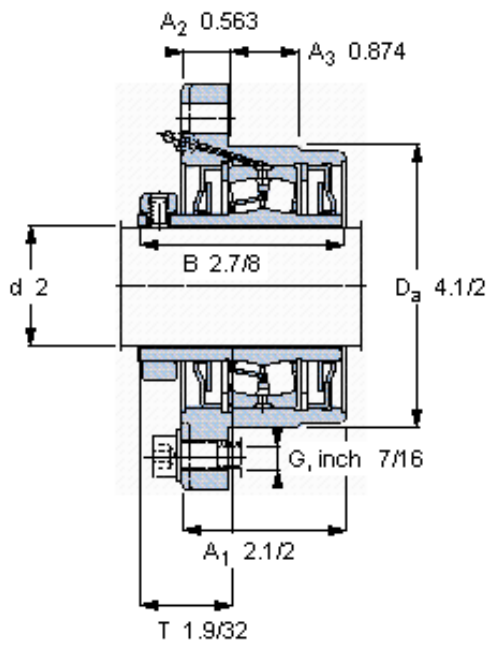

### SKF FYRP 2-18参数

主要尺寸	d	50.8	mm	-
	A <sub>1</sub>	63.5	mm	-
	J	136.525	mm	-
	L	161.9	mm	-
	T	32.544	mm	-
基本额定载荷	C	84500	N	动载荷
	C <sub>0</sub>	100000	N	静载荷
极限转速	极限转速	5000	r/min	-
重量	重量	3720	g	-
型号	型号	FYRP 2-18	-	-
基本轴承型号	基本轴承型号	22210	-	-

### SKF FYRP 2-18图片

参考资料: <http://www.sozhou.com/p/2f2e722f.html>

允许轴向位移 [mm]

0,