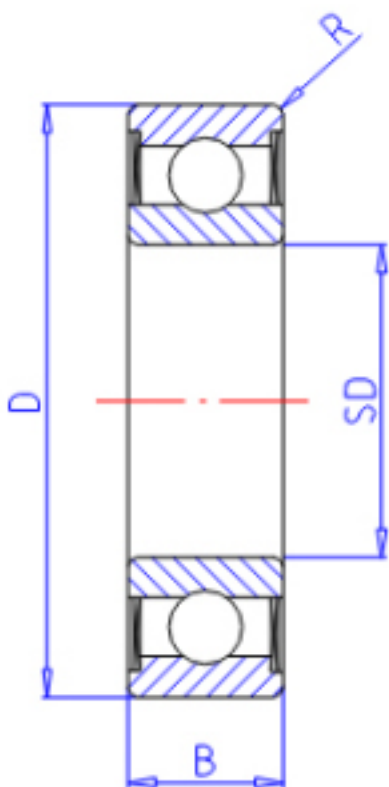

KOYO 62/282RD参数

主要尺寸	SD	28	mm	内径
	D	58	mm	外径
	B	16	mm	宽度
	R	1.0	mm	(最小)
型号	ORDER	62/282RD		型号
基本额定载荷	C	17900	N	动载荷
	C0	9750	N	静载荷
极限转速	NG	11000	1/min	脂润滑

KOYO 62/282RD图片

参考资料:<http://www.sozhou.com/p/2f3fd5f9.html>