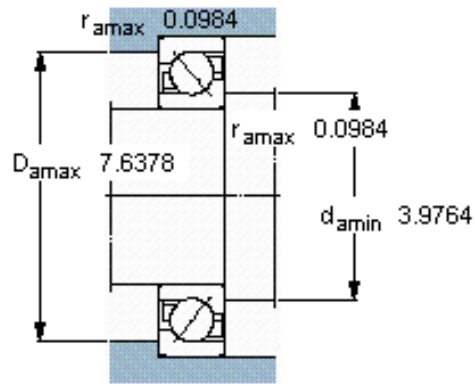

SKF 7417 BACBMC参数

主要尺寸	d	85	mm	-
	D	210	mm	-
	B	52	mm	-
基本额定载荷	C	190000	N	动载荷
	C_0	166000	N	静载荷
疲劳载荷极限	P_u	5850	N	-
额定转速	参考转速	3800	r/min	-
	极限转速	4000	r/min	-
重量	重量	10300	g	-
型号	* SKF 探索者轴承	7417 BACBMC	-	-

SKF 7417 BACBMC图片

参考资料:<http://www.sozhou.com/p/2f455416.html>

计算系数

k_r 0,11

k_a 1,7

e 1,14

X 0,35

Y 0,57