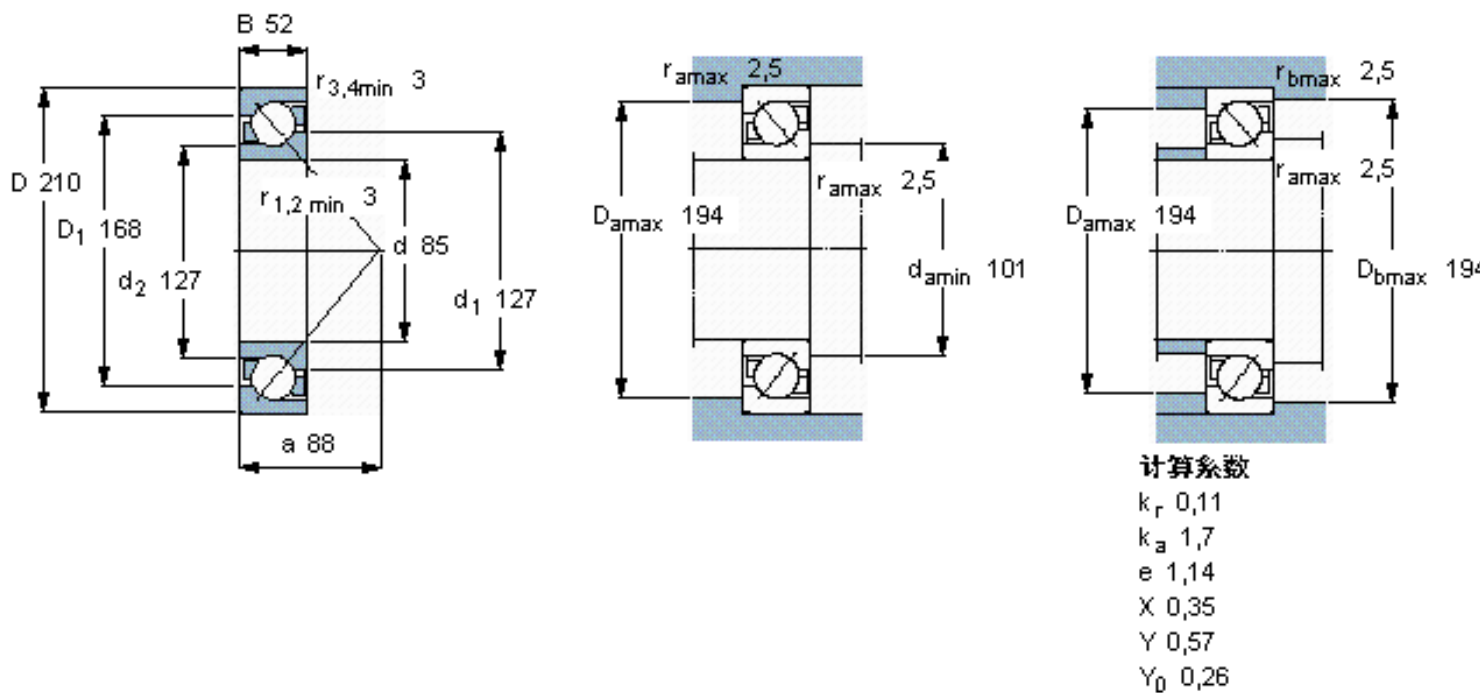

SKF 7417 BACBMC参数

主要尺寸	d	85	mm	-
	D	210	mm	-
	B	52	mm	-
基本额定载荷	C	190000	N	动载荷
	C_0	166000	N	静载荷
疲劳载荷极限	P_u	5850	N	-
额定转速	参考转速	3800	r/min	-
	极限转速	4000	r/min	-
重量	重量	10300	g	-
型号	* SKF 探索者轴承	7417 BACBMC	-	-

SKF 7417 BACBMC图片

参考资料:<http://www.sozhou.com/p/2f455416.html>

计算系数

k_r 0,11

k_a 1,7

e 1,14

X 0,35

Y 0,57