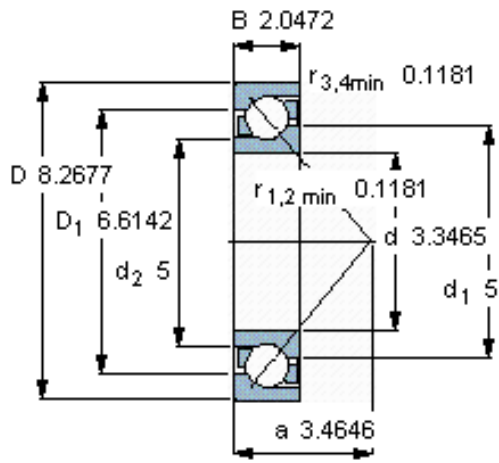

SKF 7417 BACBMC参数

主要尺寸	d	85	mm	-
	D	210	mm	-
	B	52	mm	-
基本额定载荷	C	190000	N	动载荷
	C_0	166000	N	静载荷
疲劳载荷极限	P_u	5850	N	-
额定转速	参考转速	3800	r/min	-
	极限转速	4000	r/min	-
重量	重量	10300	g	-
型号	* SKF 探索者轴承	7417 BACBMC	-	-

SKF 7417 BACBMC图片

参考资料:<http://www.sozhou.com/p/2f455416.html>

计算系数

k_r 0,11

k_a 1,7

e 1,14

X 0,35

Y 0,57