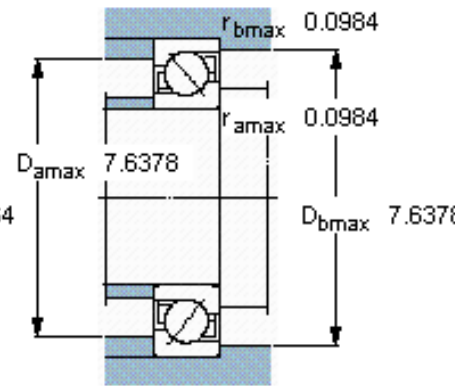

SKF 7417 BACBMC参数

主要尺寸	d	85	mm	-
	D	210	mm	-
	B	52	mm	-
基本额定载荷	C	190000	N	动载荷
	C_0	166000	N	静载荷
疲劳载荷极限	P_u	5850	N	-
额定转速	参考转速	3800	r/min	-
	极限转速	4000	r/min	-
重量	重量	10300	g	-
型号	* SKF 探索者轴承	7417 BACBMC	-	-

SKF 7417 BACBMC图片

参考资料:<http://www.sozhou.com/p/2f455416.html>

计算系数

k_r 0,11

k_a 1,7

e 1,14

X 0,35

Y 0,57