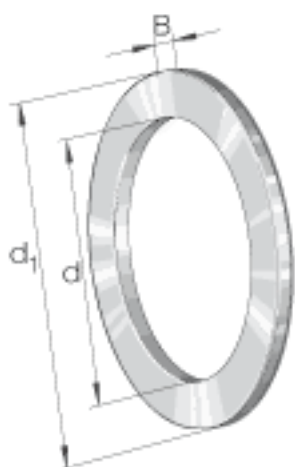

INA WS81136参数

尺寸	d	180	mm	-
	d <sub>1</sub>	222	mm	-
	B	10	mm	-
	r <sub>min</sub>	1.1	mm	-
重量	m	1120	g	质量

INA WS81136图片

参考资料:<http://www.sozhou.com/p/2f45aeb2.html>