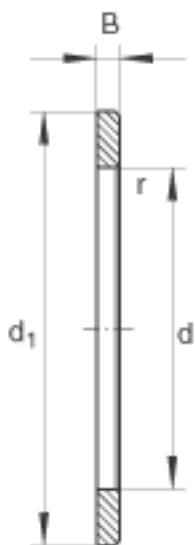

INA WS81136参数

尺寸	d	180	mm	-
	d <sub>1</sub>	222	mm	-
	B	10	mm	-
	r <sub>min</sub>	1.1	mm	-
重量	m	1120	g	质量

INA WS81136图片

参考资料:<http://www.sozhou.com/p/2f45aeb2.html>