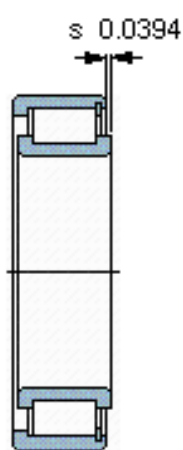

计算系数

k_r 0,2

e 0,3 γ 0,4