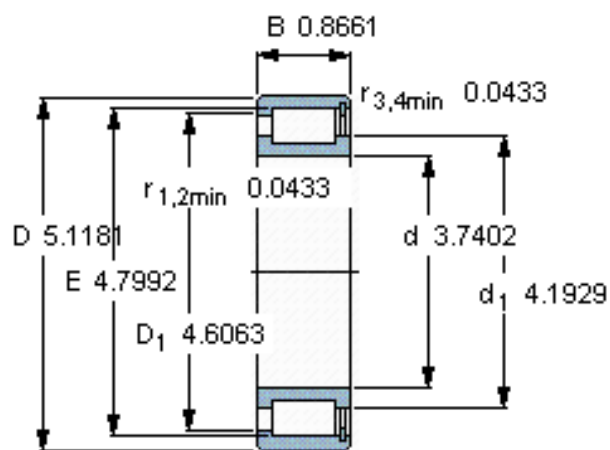

计算系数

k_r 0,2

e 0,3 γ 0,4