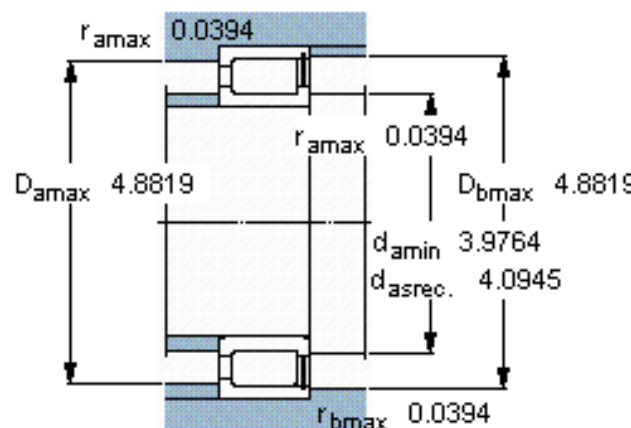

计算系数

k_r 0,2

e 0,3 γ 0,4