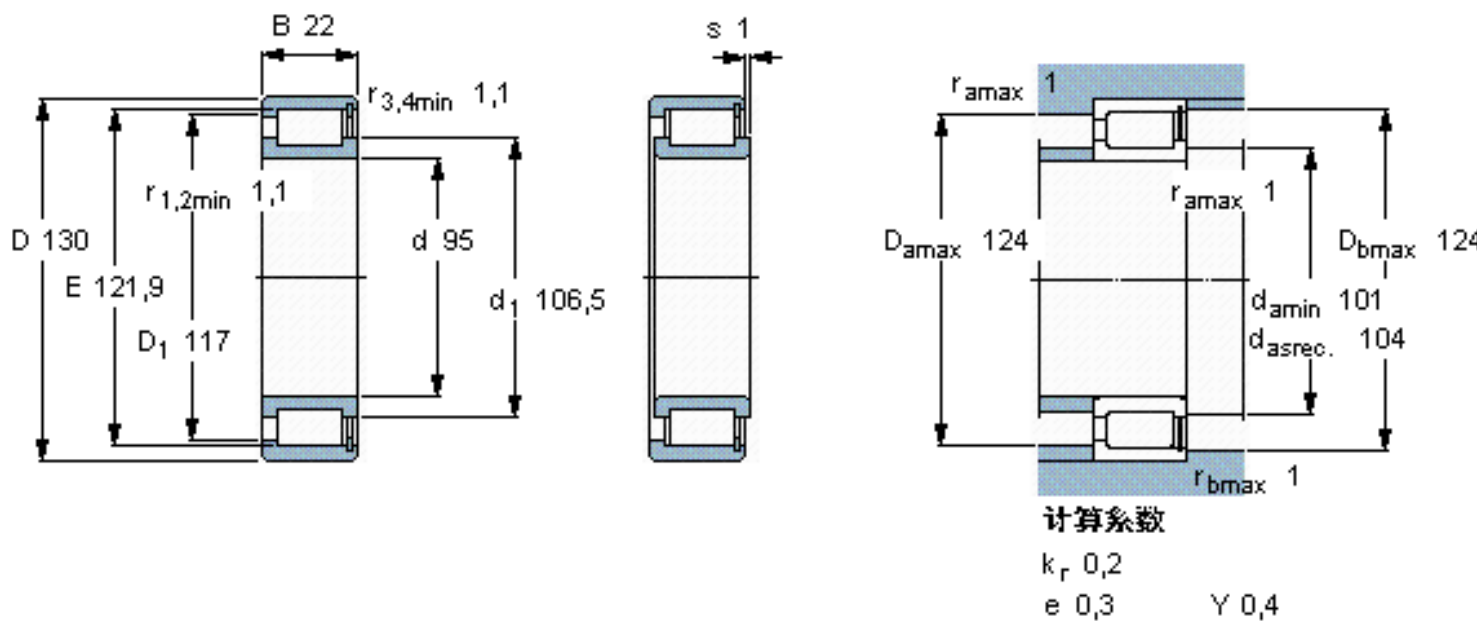

SKF NCF 2919 CV参数

主要尺寸	d	95	mm	-
	D	130	mm	-
	B	22	mm	-
基本额定载荷	C	114000	N	动载荷
	C_0	183000	N	静载荷
疲劳载荷极限	P_u	21600	N	-
额定转速	参考转速	2200	r/min	-
	极限转速	2800	r/min	-
重量	重量	860	g	-
型号	型号	NCF 2919 CV	-	-

SKF NCF 2919 CV图片