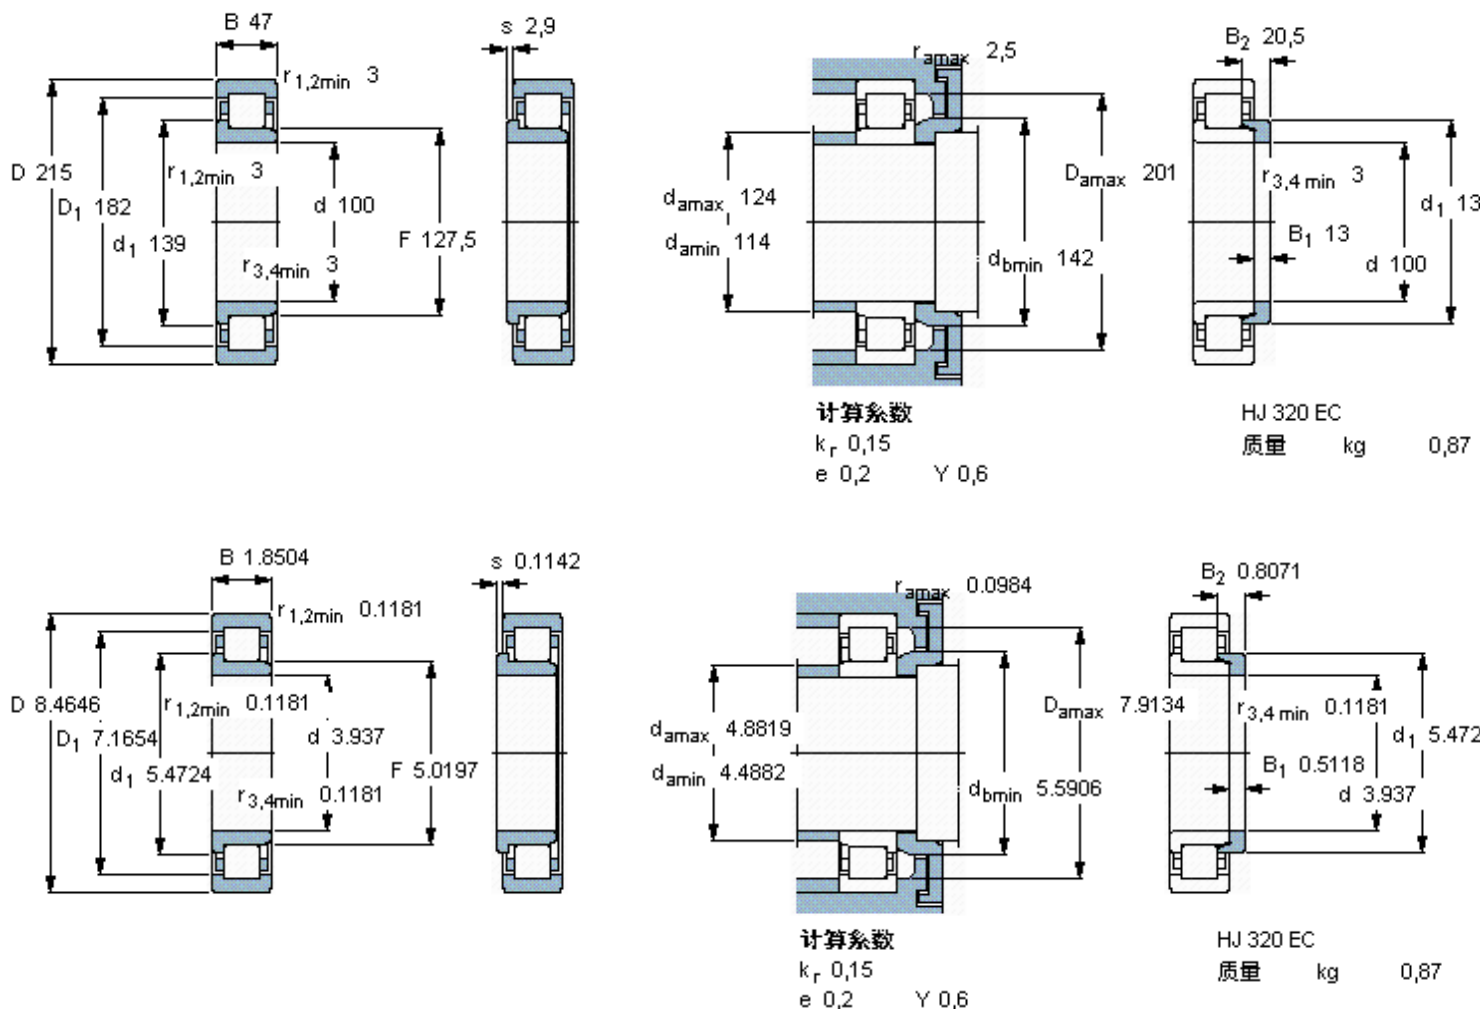

SKF NJ 320 ECP *参数

主要尺寸	d	100	mm	-
	D	215	mm	-
	B	47	mm	-
基本额定载荷	C	450000	N	动载荷
	C_0	440000	N	静载荷
疲劳载荷极限	P_u	51000	N	-
额定转速	参考转速	3200	r/min	-
	极限转速	3800	r/min	-
重量	重量	7650	g	-
型号	* SKF 探索者轴承	NJ 320 ECP *	-	-
角圈	型号	HJ 320 EC	-	-

SKF NJ 320 ECP *图片

参考资料:<http://www.sozhou.com/p/2f5898ff.html>