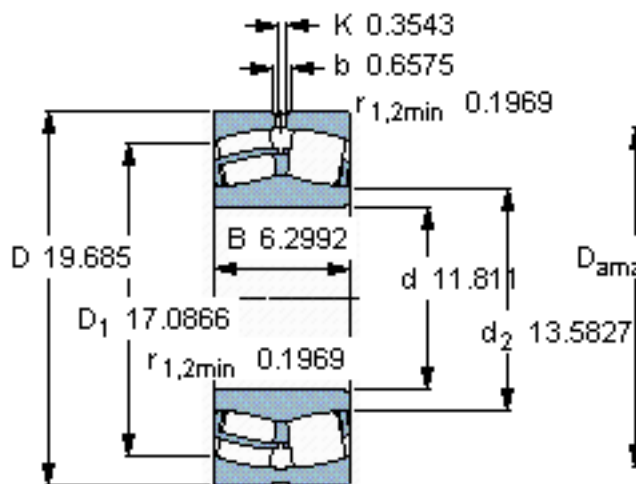

SKF 23160 CC/W33 *参数

主要尺寸	d	300	mm	-
	D	500	mm	-
	B	160	mm	-
基本额定载荷	C	3200000	N	动载荷
	C_0	5100000	N	静载荷
疲劳载荷极限	P_u	380000	N	-
额定转速	参考转速	950	r/min	-
	极限转速	1200	r/min	-
重量	重量	125000	g	-
型号	* SKF 探索者轴承	23160 CC/W33 *	-	-

SKF 23160 CC/W33 *图片

计算系数
e 0,3
Y₁ 2,3
Y₂ 3,4
Y₀ 2,2

计算系数
e 0,3
Y₁ 2,3
Y₂ 3,4
Y₀ 2,2

参考资料:<http://www.sozhou.com/p/2f89ab24.html>