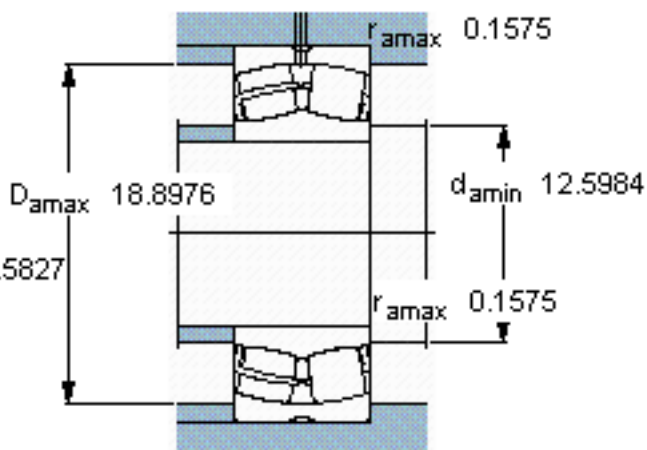

SKF 23160 CC/W33 *参数

主要尺寸	d	300	mm	-
	D	500	mm	-
	B	160	mm	-
基本额定载荷	C	3200000	N	动载荷
	C_0	5100000	N	静载荷
疲劳载荷极限	P_u	380000	N	-
额定转速	参考转速	950	r/min	-
	极限转速	1200	r/min	-
重量	重量	125000	g	-
型号	* SKF 探索者轴承	23160 CC/W33 *	-	-

SKF 23160 CC/W33 *图片

计算系数
e 0,3
Y₁ 2,3
Y₂ 3,4
Y₀ 2,2

计算系数
e 0,3
Y₁ 2,3
Y₂ 3,4
Y₀ 2,2

参考资料:<http://www.sozhou.com/p/2f89ab24.html>