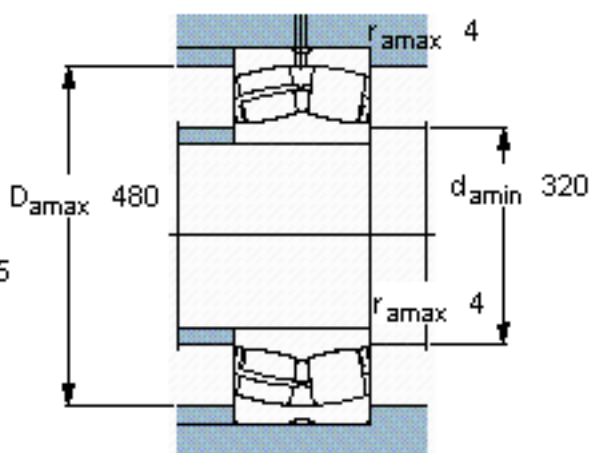

SKF 23160 CC/W33 *参数

主要尺寸	d	300	mm	-
	D	500	mm	-
	B	160	mm	-
基本额定载荷	C	3200000	N	动载荷
	C_0	5100000	N	静载荷
疲劳载荷极限	P_u	380000	N	-
额定转速	参考转速	950	r/min	-
	极限转速	1200	r/min	-
重量	重量	125000	g	-
型号	* SKF 探索者轴承	23160 CC/W33 *	-	-

SKF 23160 CC/W33 *图片

计算系数
e 0,3
Y₁ 2,3
Y₂ 3,4
Y₀ 2,2

计算系数
e 0,3
Y₁ 2,3
Y₂ 3,4
Y₀ 2,2

参考资料:<http://www.sozhou.com/p/2f89ab24.html>