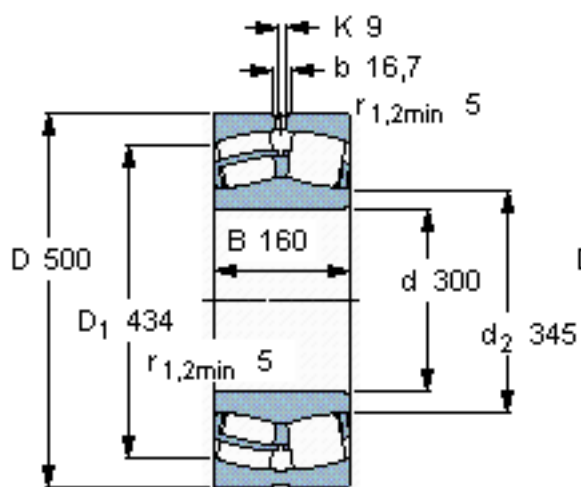

SKF 23160 CC/W33 *参数

主要尺寸	d	300	mm	-
	D	500	mm	-
	B	160	mm	-
基本额定载荷	C	3200000	N	动载荷
	C_0	5100000	N	静载荷
疲劳载荷极限	P_u	380000	N	-
额定转速	参考转速	950	r/min	-
	极限转速	1200	r/min	-
重量	重量	125000	g	-
型号	* SKF 探索者轴承	23160 CC/W33 *	-	-

SKF 23160 CC/W33 *图片

计算系数
e 0,3
Y₁ 2,3
Y₂ 3,4
Y₀ 2,2

计算系数
e 0,3
Y₁ 2,3
Y₂ 3,4
Y₀ 2,2

参考资料:<http://www.sozhou.com/p/2f89ab24.html>