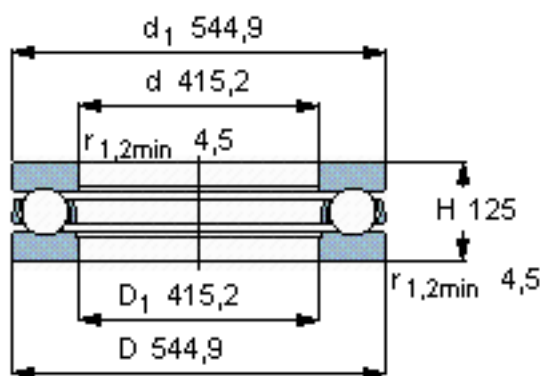

SKF BD1B 351955参数

主要尺寸	d	415.2	mm	-
	D	544.9	mm	-
	H	125	mm	-
基本额定载荷	C	923000	N	动载荷
	C_0	5700000	N	静载荷
疲劳载荷极限	P_u	96500	N	-
最小载荷系数	A	140	-	-
额定转速	额定转度	450	r/min	-
	极限转速	630	r/min	-
重量	重量	81000	g	-
型号	型号	BD1B 351955	-	-

SKF BD1B 351955图片

参考资料:<http://www.sozhou.com/p/2f969e31.html>