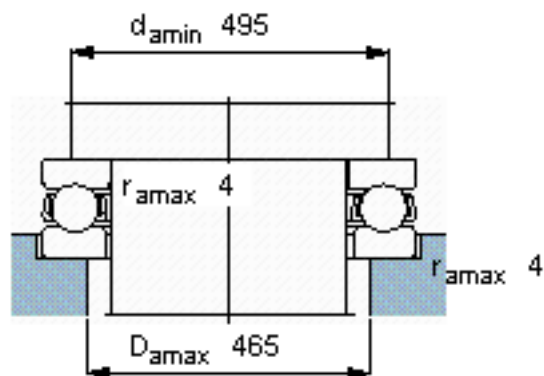

SKF BD1B 351955参数

主要尺寸	d	415.2	mm	-
	D	544.9	mm	-
	H	125	mm	-
基本额定载荷	C	923000	N	动载荷
	C_0	5700000	N	静载荷
疲劳载荷极限	P_u	96500	N	-
最小载荷系数	A	140	-	-
额定转速	额定转度	450	r/min	-
	极限转速	630	r/min	-
重量	重量	81000	g	-
型号	型号	BD1B 351955	-	-

SKF BD1B 351955图片

参考资料:<http://www.sozhou.com/p/2f969e31.html>