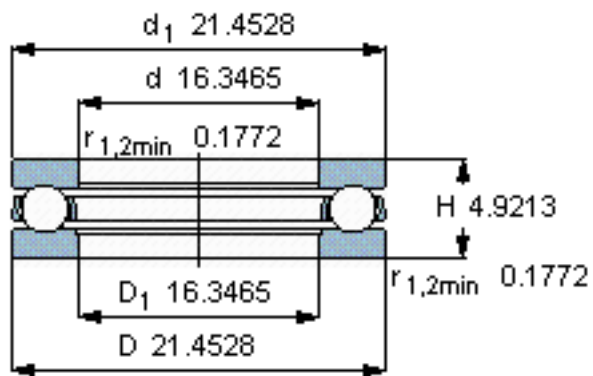

SKF BD1B 351955参数

主要尺寸	d	415.2	mm	-
	D	544.9	mm	-
	H	125	mm	-
基本额定载荷	C	923000	N	动载荷
	C_0	5700000	N	静载荷
疲劳载荷极限	P_u	96500	N	-
最小载荷系数	A	140	-	-
额定转速	额定转度	450	r/min	-
	极限转速	630	r/min	-
重量	重量	81000	g	-
型号	型号	BD1B 351955	-	-

SKF BD1B 351955图片

参考资料:<http://www.sozhou.com/p/2f969e31.html>