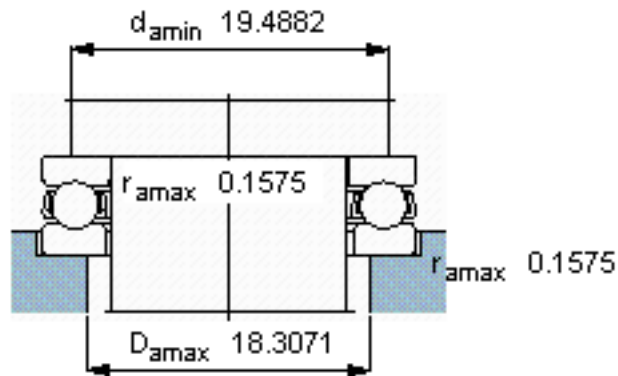

SKF BD1B 351955参数

主要尺寸	d	415.2	mm	-
	D	544.9	mm	-
	H	125	mm	-
基本额定载荷	C	923000	N	动载荷
	C_0	5700000	N	静载荷
疲劳载荷极限	P_u	96500	N	-
最小载荷系数	A	140	-	-
额定转速	额定转度	450	r/min	-
	极限转速	630	r/min	-
重量	重量	81000	g	-
型号	型号	BD1B 351955	-	-

SKF BD1B 351955图片

参考资料:<http://www.sozhou.com/p/2f969e31.html>