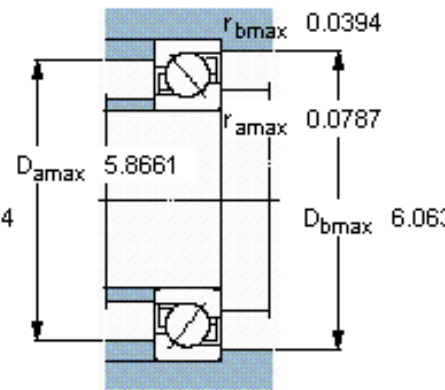

SKF 7218 BECBY参数

主要尺寸	d	90	mm	-
	D	160	mm	-
	B	30	mm	-
基本额定载荷	C	108000	N	动载荷
	C_0	96500	N	静载荷
疲劳载荷极限	P_u	3650	N	-
额定转速	参考转速	4500	r/min	-
	极限转速	4500	r/min	-
重量	重量	2340	g	-
型号	* SKF 探索者轴承	7218 BECBY	-	-

SKF 7218 BECBY图片

参考资料:<http://www.sozhou.com/p/2f9e9d55.html>

计算系数

k_r 0,095

k_a 1,4

e 1,14

X 0,35

Y 0,57

Y_0 0,26