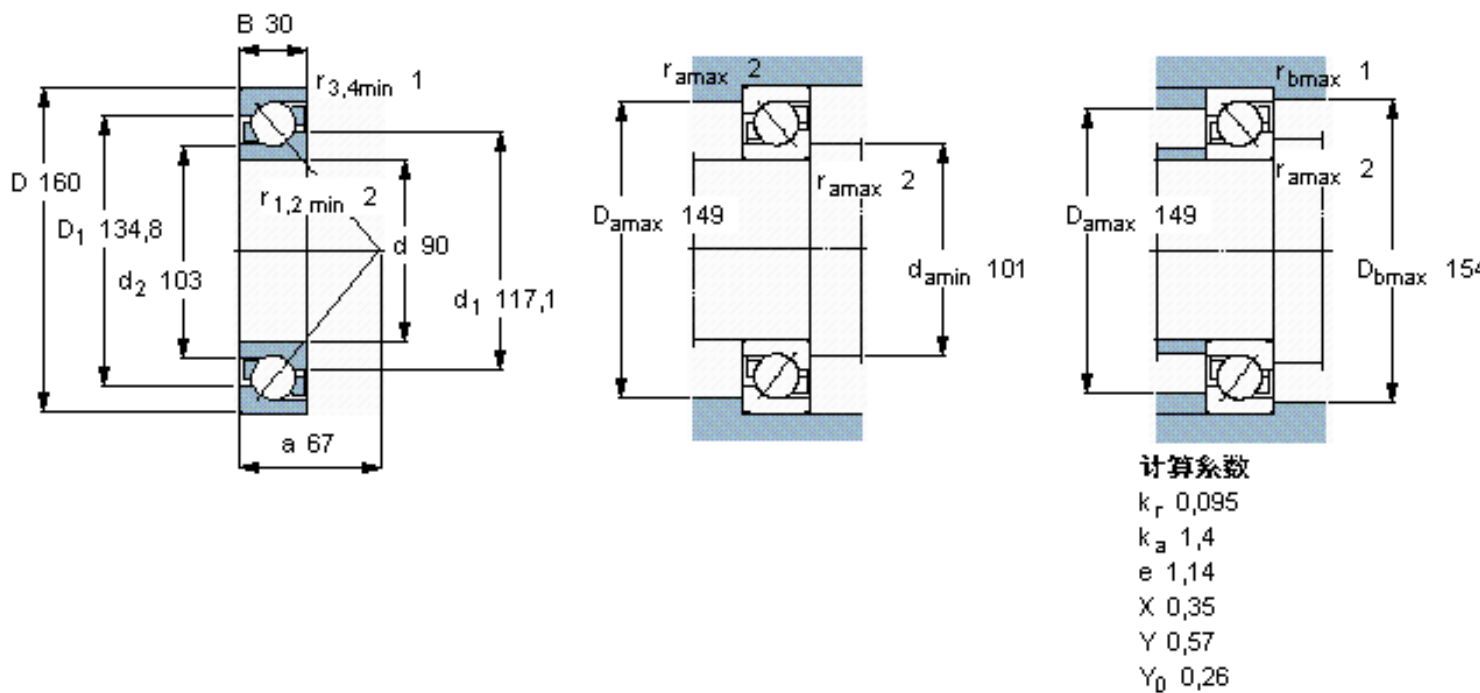

SKF 7218 BECBY参数

主要尺寸	d	90	mm	-
	D	160	mm	-
	B	30	mm	-
基本额定载荷	C	108000	N	动载荷
	C_0	96500	N	静载荷
疲劳载荷极限	P_u	3650	N	-
额定转速	参考转速	4500	r/min	-
	极限转速	4500	r/min	-
重量	重量	2340	g	-
型号	* SKF 探索者轴承	7218 BECBY	-	-

SKF 7218 BECBY图片

参考资料:<http://www.sozhou.com/p/2f9e9d55.html>

计算系数

k_r 0,095

k_a 1,4

e 1,14

X 0,35

Y 0,57

Y_0 0,26