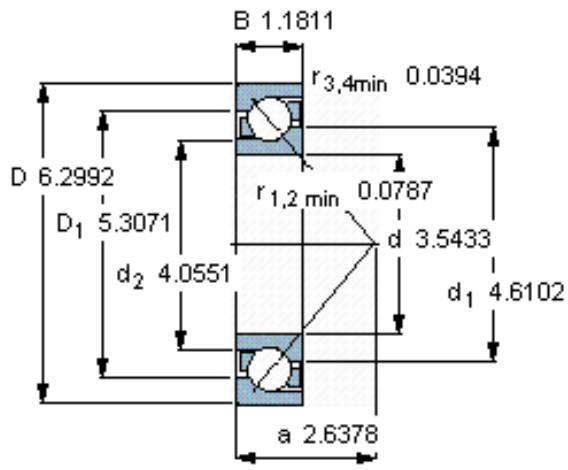

SKF 7218 BECBY参数

主要尺寸	d	90	mm	-
	D	160	mm	-
	B	30	mm	-
基本额定载荷	C	108000	N	动载荷
	C_0	96500	N	静载荷
疲劳载荷极限	P_u	3650	N	-
额定转速	参考转速	4500	r/min	-
	极限转速	4500	r/min	-
重量	重量	2340	g	-
型号	* SKF 探索者轴承	7218 BECBY	-	-

SKF 7218 BECBY图片

参考资料:<http://www.sozhou.com/p/2f9e9d55.html>

计算系数

k_r 0,095

k_a 1,4

e 1,14

X 0,35

Y 0,57

Y_0 0,26