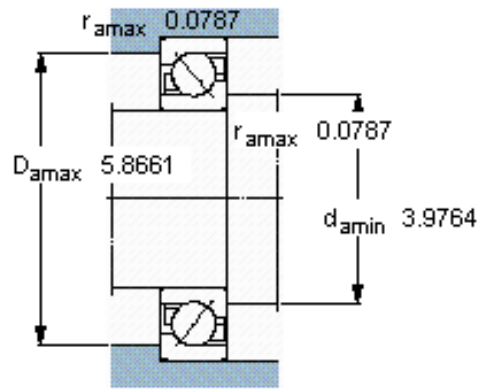

计算系数

k_r 0,095

k_a 1,4

e 1,14

X 0,35

Y 0,57

Y_0 0,26