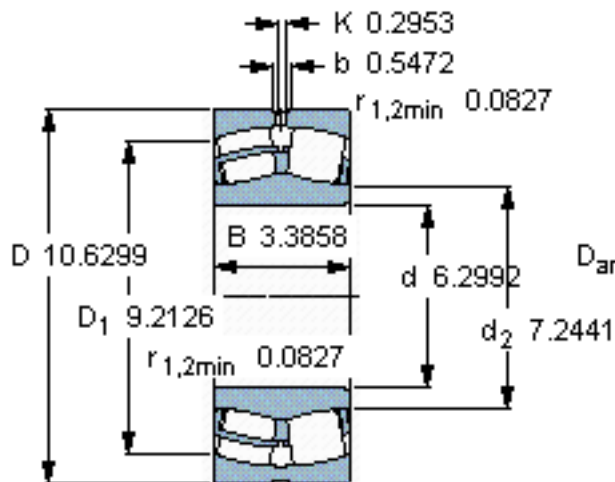

SKF 23132 CC/W33 *参数

主要尺寸	d	160	mm	-
	D	270	mm	-
	B	86	mm	-
基本额定载荷	C	980000	N	动载荷
	C_0	1370000	N	静载荷
疲劳载荷极限	P_u	129000	N	-
额定转速	参考转速	1900	r/min	-
	极限转速	2400	r/min	-
重量	重量	20500	g	-
型号	* SKF 探索者轴承	23132 CC/W33 *	-	-

SKF 23132 CC/W33 *图片

计算系数
e 0,3
Y₁ 2,3
Y₂ 3,4
Y₀ 2,2

计算系数
e 0,3
Y₁ 2,3
Y₂ 3,4
Y₀ 2,2

参考资料:<http://www.sozhou.com/p/2faa9186.html>