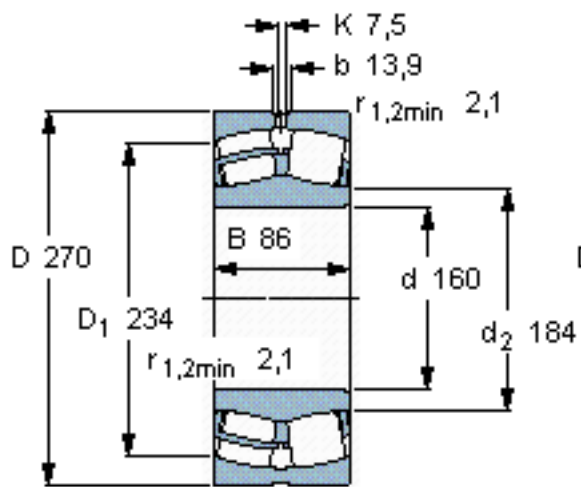

SKF 23132 CC/W33 *参数

主要尺寸	d	160	mm	-
	D	270	mm	-
	B	86	mm	-
基本额定载荷	C	980000	N	动载荷
	C_0	1370000	N	静载荷
疲劳载荷极限	P_u	129000	N	-
额定转速	参考转速	1900	r/min	-
	极限转速	2400	r/min	-
重量	重量	20500	g	-
型号	* SKF 探索者轴承	23132 CC/W33 *	-	-

SKF 23132 CC/W33 *图片

计算系数
e 0,3
Y₁ 2,3
Y₂ 3,4
Y₀ 2,2

计算系数
e 0,3
Y₁ 2,3
Y₂ 3,4
Y₀ 2,2

参考资料:<http://www.sozhou.com/p/2faa9186.html>