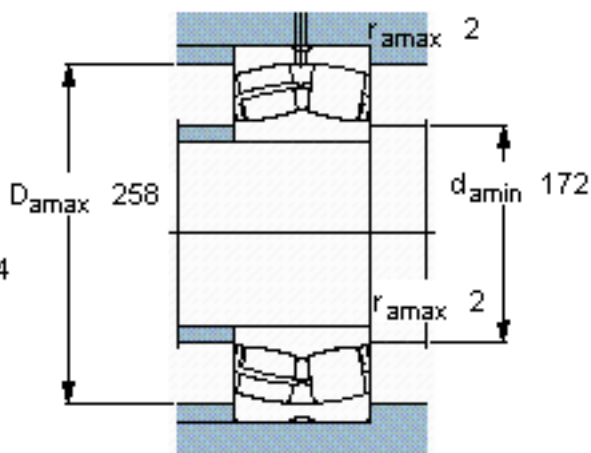

SKF 23132 CC/W33 *参数

主要尺寸	d	160	mm	-
	D	270	mm	-
	B	86	mm	-
基本额定载荷	C	980000	N	动载荷
	C_0	1370000	N	静载荷
疲劳载荷极限	P_u	129000	N	-
额定转速	参考转速	1900	r/min	-
	极限转速	2400	r/min	-
重量	重量	20500	g	-
型号	* SKF 探索者轴承	23132 CC/W33 *	-	-

SKF 23132 CC/W33 *图片

计算系数
e 0,3
Y₁ 2,3
Y₂ 3,4
Y₀ 2,2

计算系数
e 0,3
Y₁ 2,3
Y₂ 3,4
Y₀ 2,2

参考资料:<http://www.sozhou.com/p/2faa9186.html>