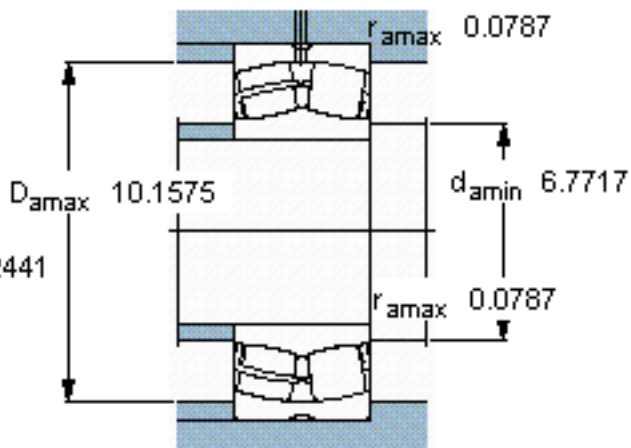

SKF 23132 CC/W33 *参数

主要尺寸	d	160	mm	-
	D	270	mm	-
	B	86	mm	-
基本额定载荷	C	980000	N	动载荷
	C_0	1370000	N	静载荷
疲劳载荷极限	P_u	129000	N	-
额定转速	参考转速	1900	r/min	-
	极限转速	2400	r/min	-
重量	重量	20500	g	-
型号	* SKF 探索者轴承	23132 CC/W33 *	-	-

SKF 23132 CC/W33 *图片

计算系数
e 0,3
Y₁ 2,3
Y₂ 3,4
Y₀ 2,2

计算系数
e 0,3
Y₁ 2,3
Y₂ 3,4
Y₀ 2,2

参考资料:<http://www.sozhou.com/p/2faa9186.html>