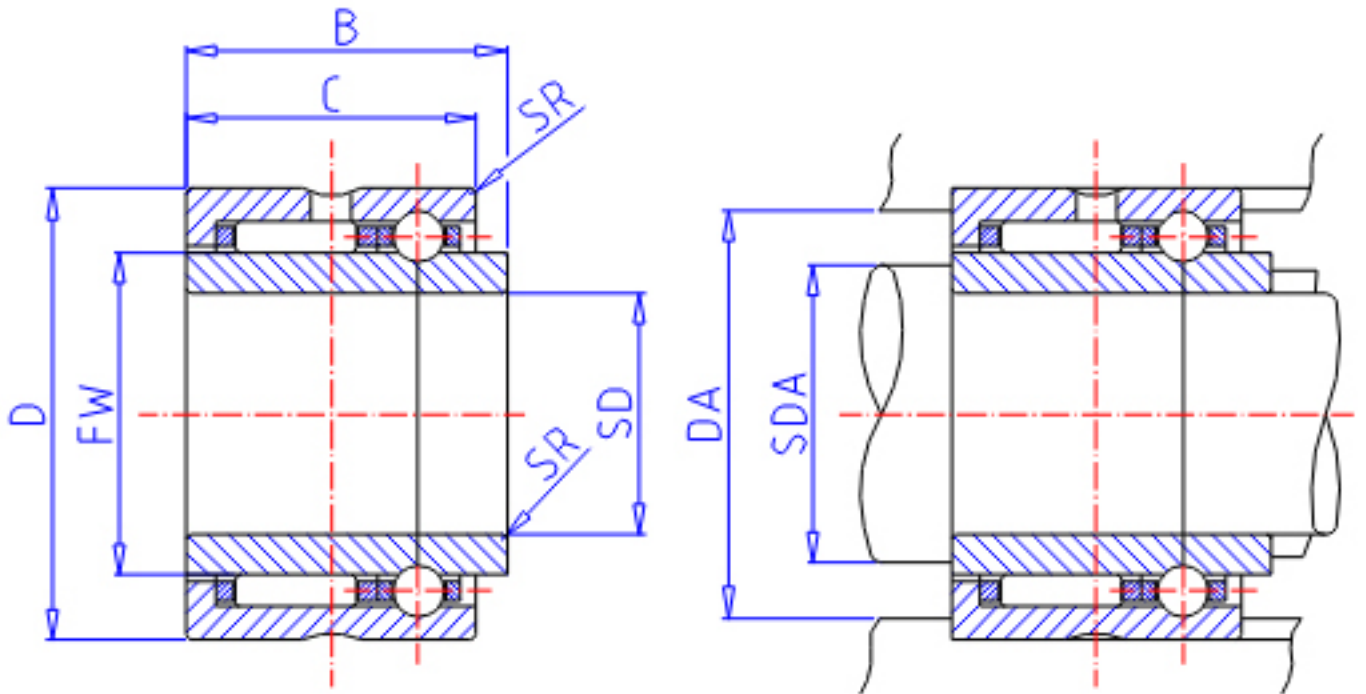

参考资料:<http://www.sozhou.com/p/3008d882.html>