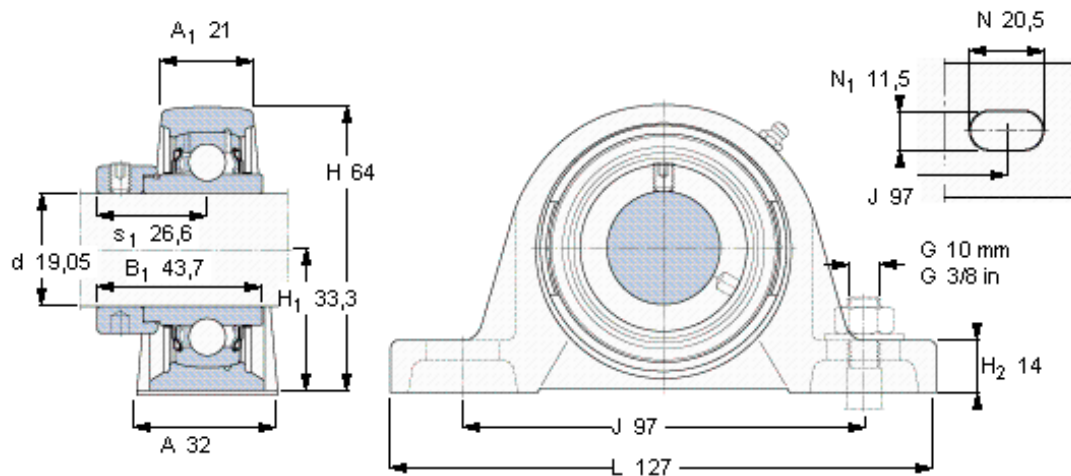

### SKF SY 3/4 WF参数

主要尺寸	d	19.05	mm	-
	A	32	mm	-
	H	64	mm	-
	H <sub>1</sub>	33.3	mm	-
	L	127	mm	-
基本额定载荷	C	12700	N	动载荷
	C <sub>0</sub>	6550	N	静载荷
极限转速	带h6轴公差	8500	r/min	-
重量	重量	630	g	-
型号	轴承单元	SY 3/4 WF	-	-
	轴承座	SY 504 U	-	-
	轴承	YEL 204-012-2F	-	-

### SKF SY 3/4 WF图片

平头螺钉  
适宜的止动环 [Nm]  
六角键销尺寸 [mm]

10-32x1/4  
4  
3,175

参考资料: <http://www.sozhou.com/p/30325e92.html>

平头螺钉

适宜的止动环 [Nm]

六角键销尺寸 [mm]

10-32x1/4