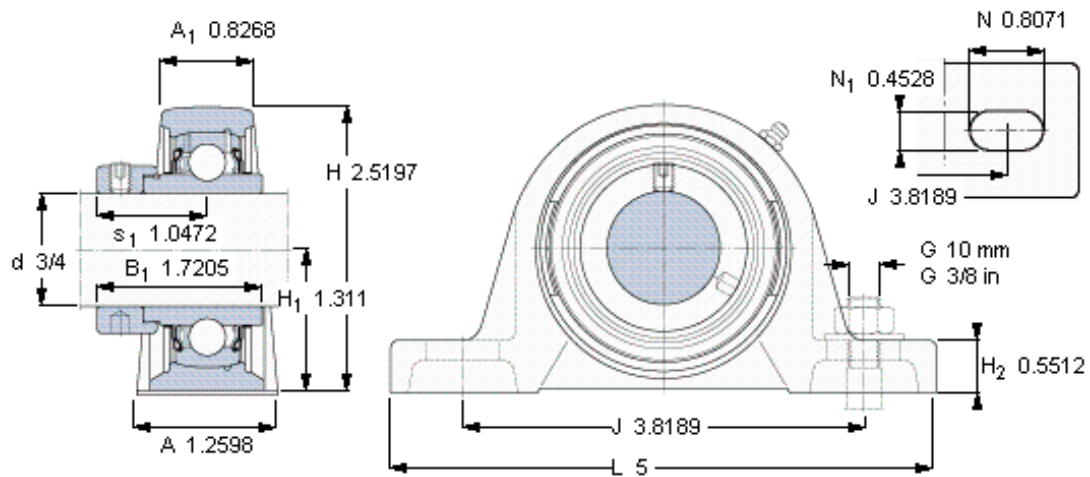

### SKF SY 3/4 WF参数

主要尺寸	d	19.05	mm	-
	A	32	mm	-
	H	64	mm	-
	H <sub>1</sub>	33.3	mm	-
	L	127	mm	-
基本额定载荷	C	12700	N	动载荷
	C <sub>0</sub>	6550	N	静载荷
极限转速	带h6轴公差	8500	r/min	-
重量	重量	630	g	-
型号	轴承单元	SY 3/4 WF	-	-
	轴承座	SY 504 U	-	-
	轴承	YEL 204-012-2F	-	-

### SKF SY 3/4 WF图片

平头螺钉  
适宜的止动环 [Nm]  
六角键销尺寸 [mm]

10-32x1/4  
4  
3,175

参考资料: <http://www.sozhou.com/p/30325e92.html>

平头螺钉

适宜的止动环 [Nm]

六角键销尺寸 [mm]

10-32x1/4