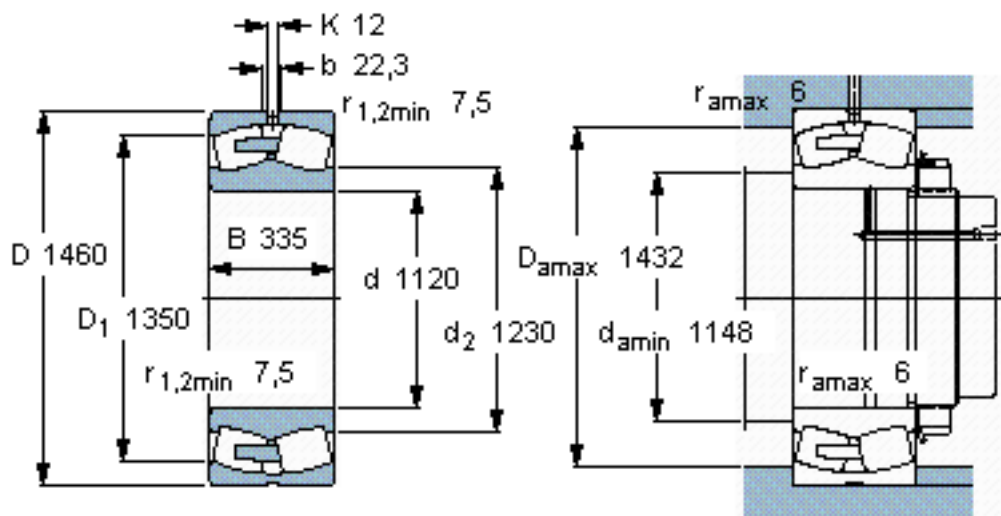

SKF 249/1120 CAF/W33 *参数

主要尺寸	d	1120	mm	-
	D	1460	mm	-
	B	335	mm	-
基本额定载荷	C	13700000	N	动载荷
	C_0	34500000	N	静载荷
疲劳载荷极限	P_u	1830000	N	-
额定转速	参考转速	140	r/min	-
	极限转速	260	r/min	-
重量	重量	1500000	g	-
型号	* SKF 探索者轴承	249/1120 CAF/W33 *	-	-

SKF 249/1120 CAF/W33 *图片

参考资料:<http://www.sozhou.com/p/305521e1.html>