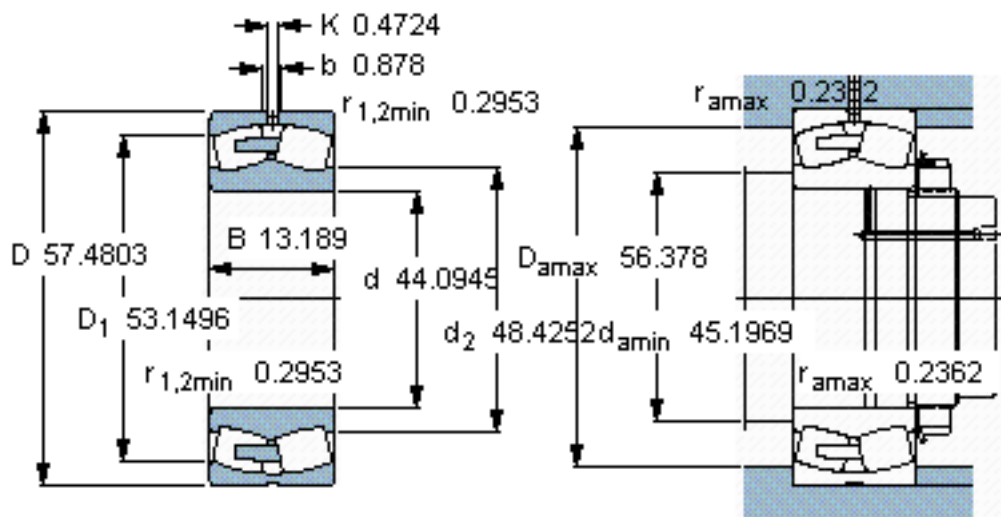

SKF 249/1120 CAF/W33 *参数

主要尺寸	d	1120	mm	-
	D	1460	mm	-
	B	335	mm	-
基本额定载荷	C	13700000	N	动载荷
	C_0	34500000	N	静载荷
疲劳载荷极限	P_u	1830000	N	-
额定转速	参考转速	140	r/min	-
	极限转速	260	r/min	-
重量	重量	1500000	g	-
型号	* SKF 探索者轴承	249/1120 CAF/W33 *	-	-

SKF 249/1120 CAF/W33 *图片

参考资料:<http://www.sozhou.com/p/305521e1.html>