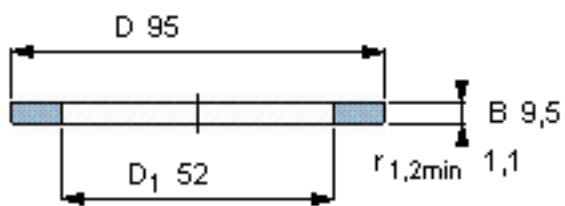

SKF GS 89310参数

尺寸	d	50	mm	-
	D	95	mm	-
	B	9.5	mm	-
	d ₁	-	mm	-
	D ₁	52	mm	-
	r ₁ 、r _{1.2}	1.1	mm	-
重量	重量	380	g	-
型号	型号	GS 89310	-	-

SKF GS 89310图片

轴承座垫圈

轴承座垫圈

参考资料:<http://www.sozhou.com/p/30b9c63a.html>