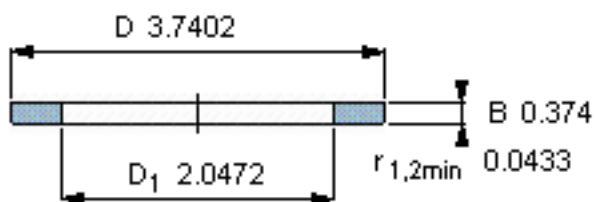

SKF GS 89310参数

尺寸	d	50	mm	-
	D	95	mm	-
	B	9.5	mm	-
	d ₁	-	mm	-
	D ₁	52	mm	-
	r ₁ 、r _{1.2}	1.1	mm	-
重量	重量	380	g	-
型号	型号	GS 89310	-	-

SKF GS 89310图片

轴承座垫圈

轴承座垫圈

参考资料:<http://www.sozhou.com/p/30b9c63a.html>