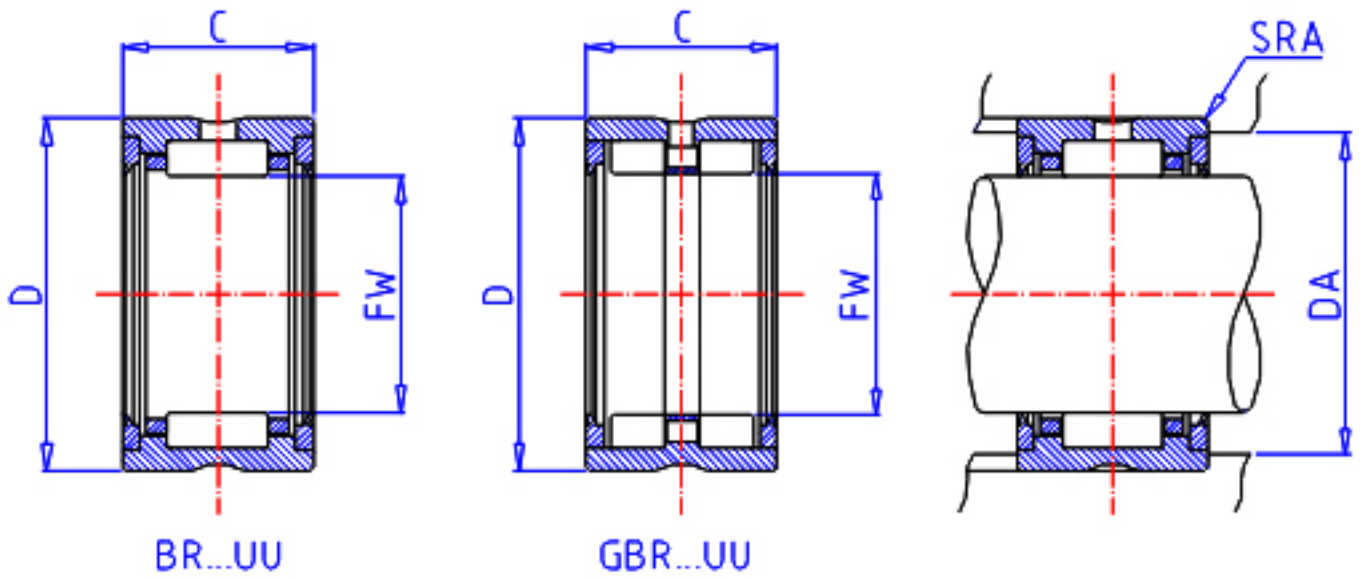

参考资料:<http://www.sozhou.com/p/30df7267.html>