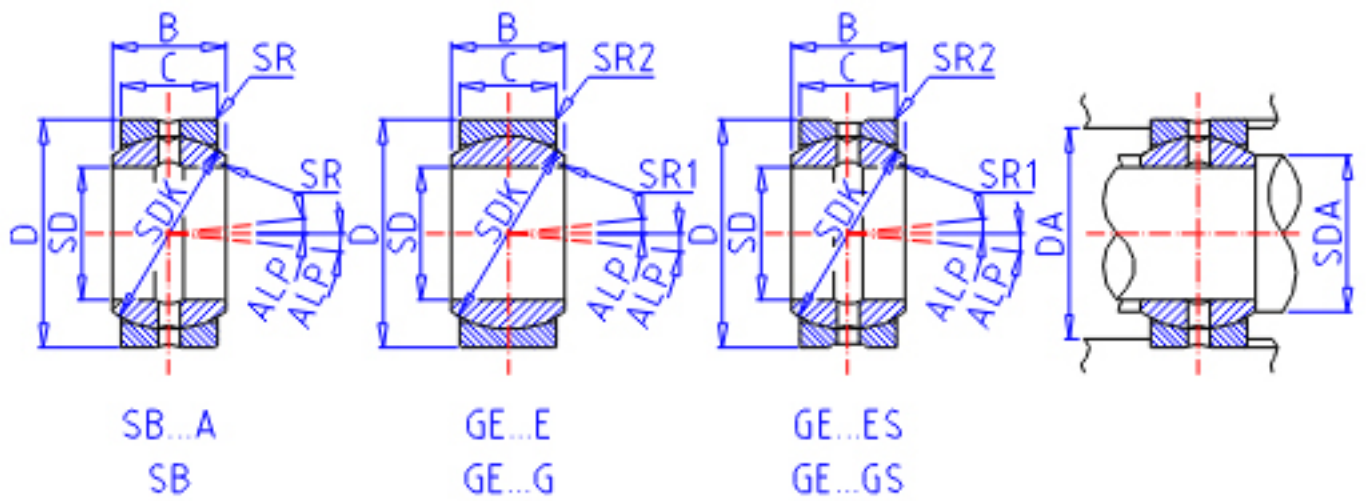

IKO SB 508042参数

轴径	STDRT	50	mm	轴径	
型号	ORDER	SB 508042		型号	
重量	MASS	870	g	重量	
主要尺寸	SD	50	mm	内径	
	D	80	mm	外径	
	B	42	mm	宽度	
	C	36	mm	宽度	
	SDK	72.0	mm	-	
	SR	0.6	mm	(最小)	
	SR1	0.0	mm	(最小)	
容许倾斜角度	SR2	0.0	mm	(最小)	
	ALP	5		容许倾斜角度	
	安装尺寸	SDAMIN	54.5	mm	(最小)
SDAMAX		58.5	mm	(最大)	
DAMAX		75.5	mm	(最大)	
DAMIN		67.0	mm	(最小)	
动态负载容量	CD	254000	N	动态负载容量	
静态负载容量	CS	1530000	N	静态负载容量	

IKO SB 508042图片

参考资料:<http://www.sozhou.com/p/30ee8f2b.html>