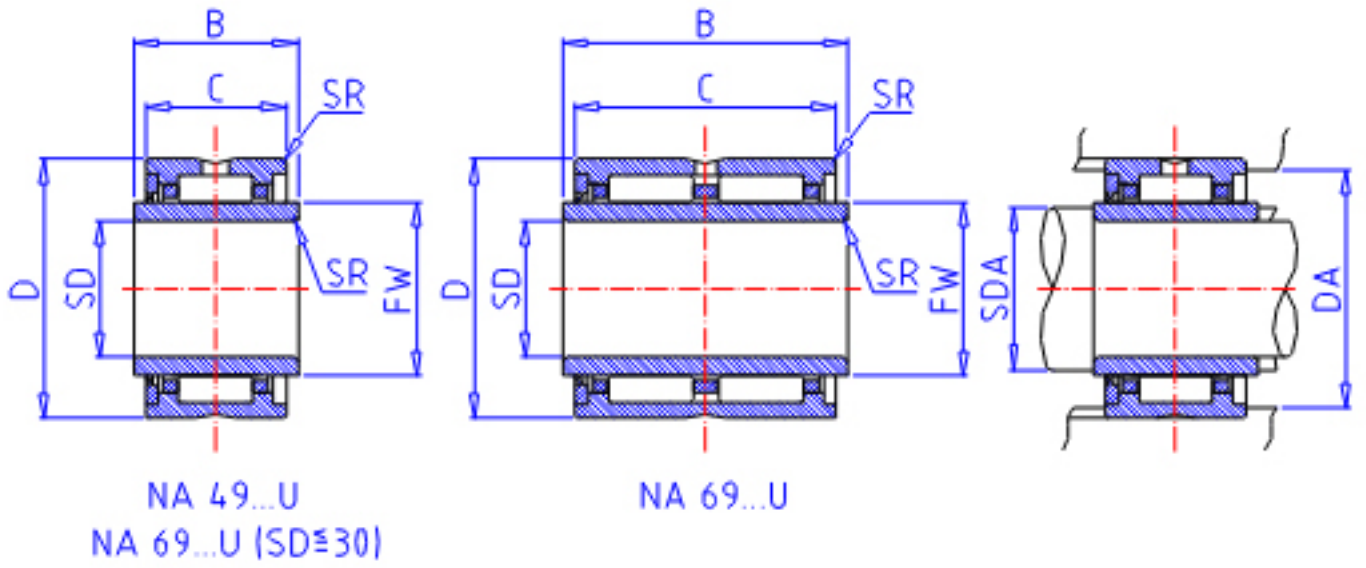

参考资料:<http://www.sozhou.com/p/31aa81c2.html>