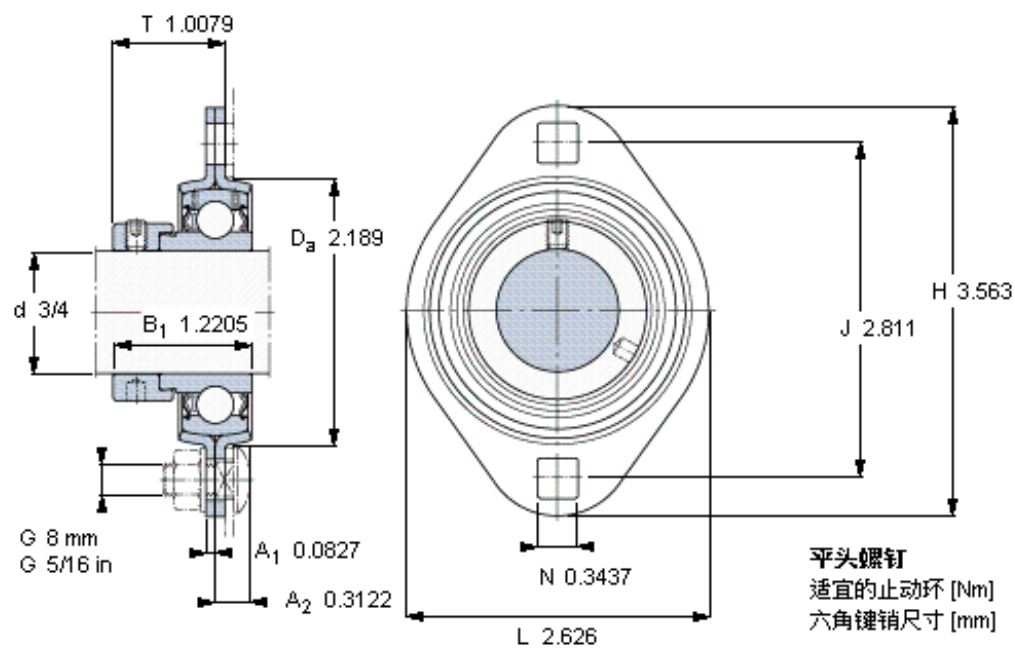

### SKF FT 3/4 FM参数

主要尺寸	d	19.05	mm	-
	$D_a$	55.6	mm	-
	H	90.5	mm	-
	J	71.4	mm	-
	T	25.6	mm	-
基本额定载荷	C	12700	N	动载荷
	$C_0$	6550	N	静载荷
允许轴承座载荷	径向	-000	N	-
重量	重量	290	g	-
型号	轴承单元	FT 3/4 FM	-	-
订货型号	轴承座	47M-2	-	-
	轴承	YET 204-012	-	-

### SKF FT 3/4 FM图片

10-32x1.6  
4  
3,175

参考资料: <http://www.sozhou.com/p/31bdef6d.html>

10-32x1/4  
4  
3,175