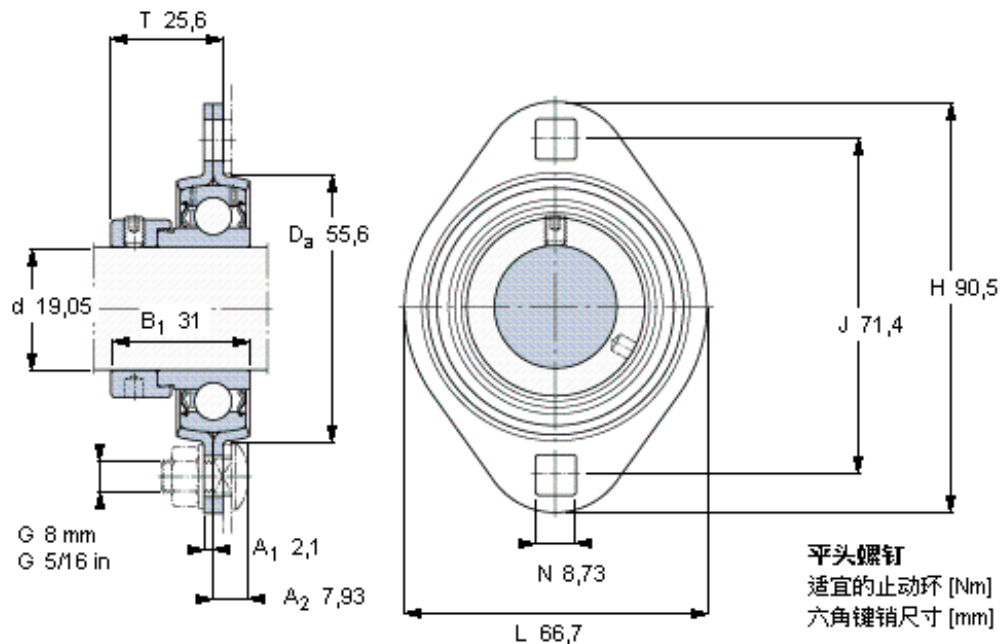

### SKF FT 3/4 FM参数

主要尺寸	d	19.05	mm	-
	$D_a$	55.6	mm	-
	H	90.5	mm	-
	J	71.4	mm	-
	T	25.6	mm	-
基本额定载荷	C	12700	N	动载荷
	$C_0$	6550	N	静载荷
允许轴承座载荷	径向	-000	N	-
重量	重量	290	g	-
型号	轴承单元	FT 3/4 FM	-	-
订货型号	轴承座	47M-2	-	-
	轴承	YET 204-012	-	-

### SKF FT 3/4 FM图片

10-32x1.6  
4  
3,175

参考资料: <http://www.sozhou.com/p/31bdef6d.html>

10-32x1/4  
4  
3,175