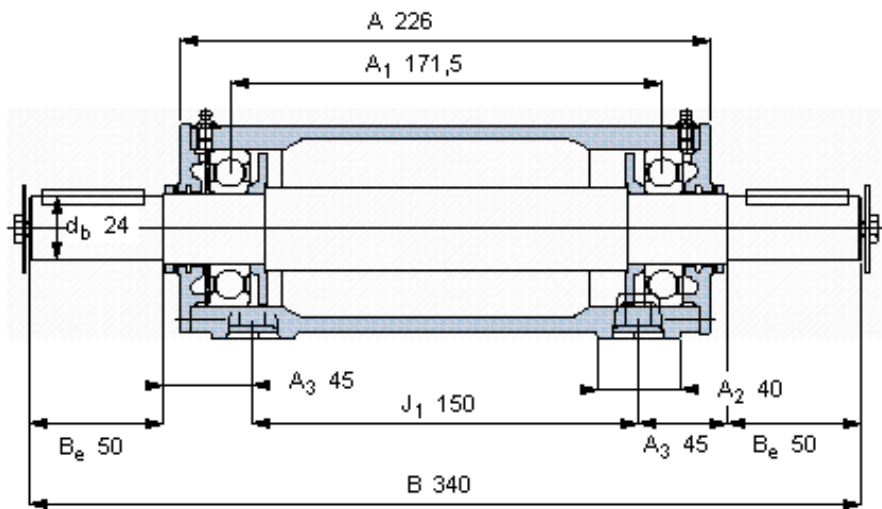

SKF PDNB 306参数

主要尺寸	$d_b$	24	mm	-
	B	340	mm	-
	H	100	mm	-
	$H_1$	50	mm	-
	L	160	mm	-
整体式轴承	浮动端轴承	6306	-	-
	固定端轴承	6306	-	-
	固定端轴承	-	-	-
重量	重量	9600	g	-
型号	轴承单元	PDNB 306	-	-

SKF PDNB 306图片

参考资料:<http://www.sozhou.com/p/31e04104.html>