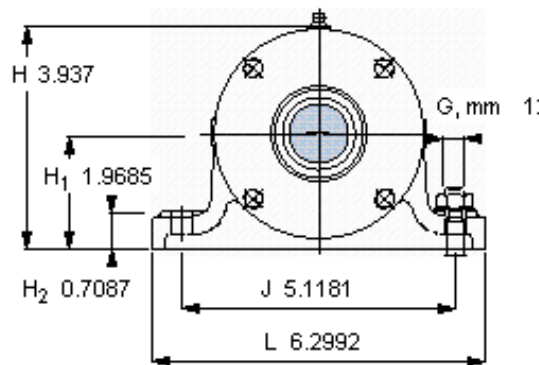

SKF PDNB 306参数

主要尺寸	$d_b$	24	mm	-
	B	340	mm	-
	H	100	mm	-
	$H_1$	50	mm	-
	L	160	mm	-
整体式轴承	浮动端轴承	6306	-	-
	固定端轴承	6306	-	-
	固定端轴承	-	-	-
重量	重量	9600	g	-
型号	轴承单元	PDNB 306	-	-

SKF PDNB 306图片

参考资料:<http://www.sozhou.com/p/31e04104.html>