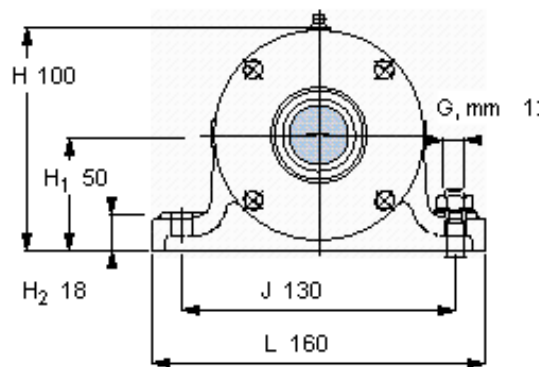

SKF PDNB 306参数

主要尺寸	$d_b$	24	mm	-
	B	340	mm	-
	H	100	mm	-
	$H_1$	50	mm	-
	L	160	mm	-
整体式轴承	浮动端轴承	6306	-	-
	固定端轴承	6306	-	-
	固定端轴承	-	-	-
重量	重量	9600	g	-
型号	轴承单元	PDNB 306	-	-

SKF PDNB 306图片

参考资料:<http://www.sozhou.com/p/31e04104.html>