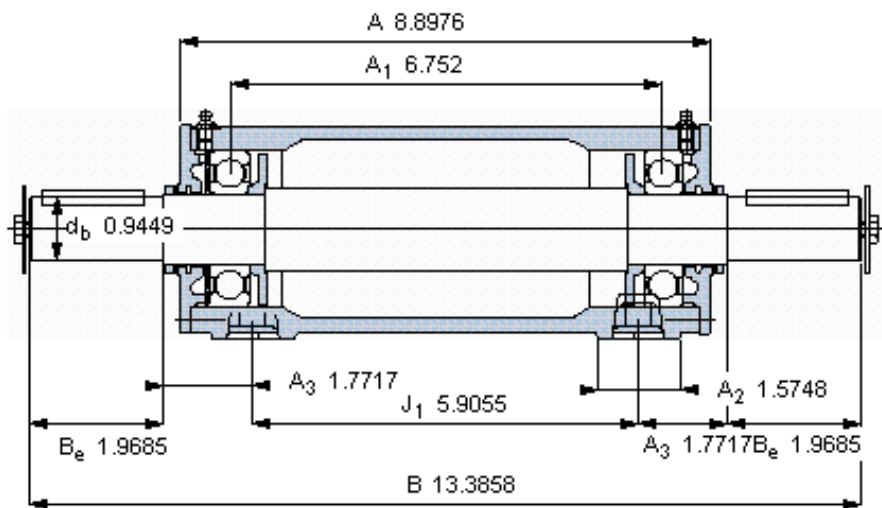

SKF PDNB 306参数

主要尺寸	$d_b$	24	mm	-
	B	340	mm	-
	H	100	mm	-
	$H_1$	50	mm	-
	L	160	mm	-
整体式轴承	浮动端轴承	6306	-	-
	固定端轴承	6306	-	-
	固定端轴承	-	-	-
重量	重量	9600	g	-
型号	轴承单元	PDNB 306	-	-

SKF PDNB 306图片

参考资料:<http://www.sozhou.com/p/31e04104.html>