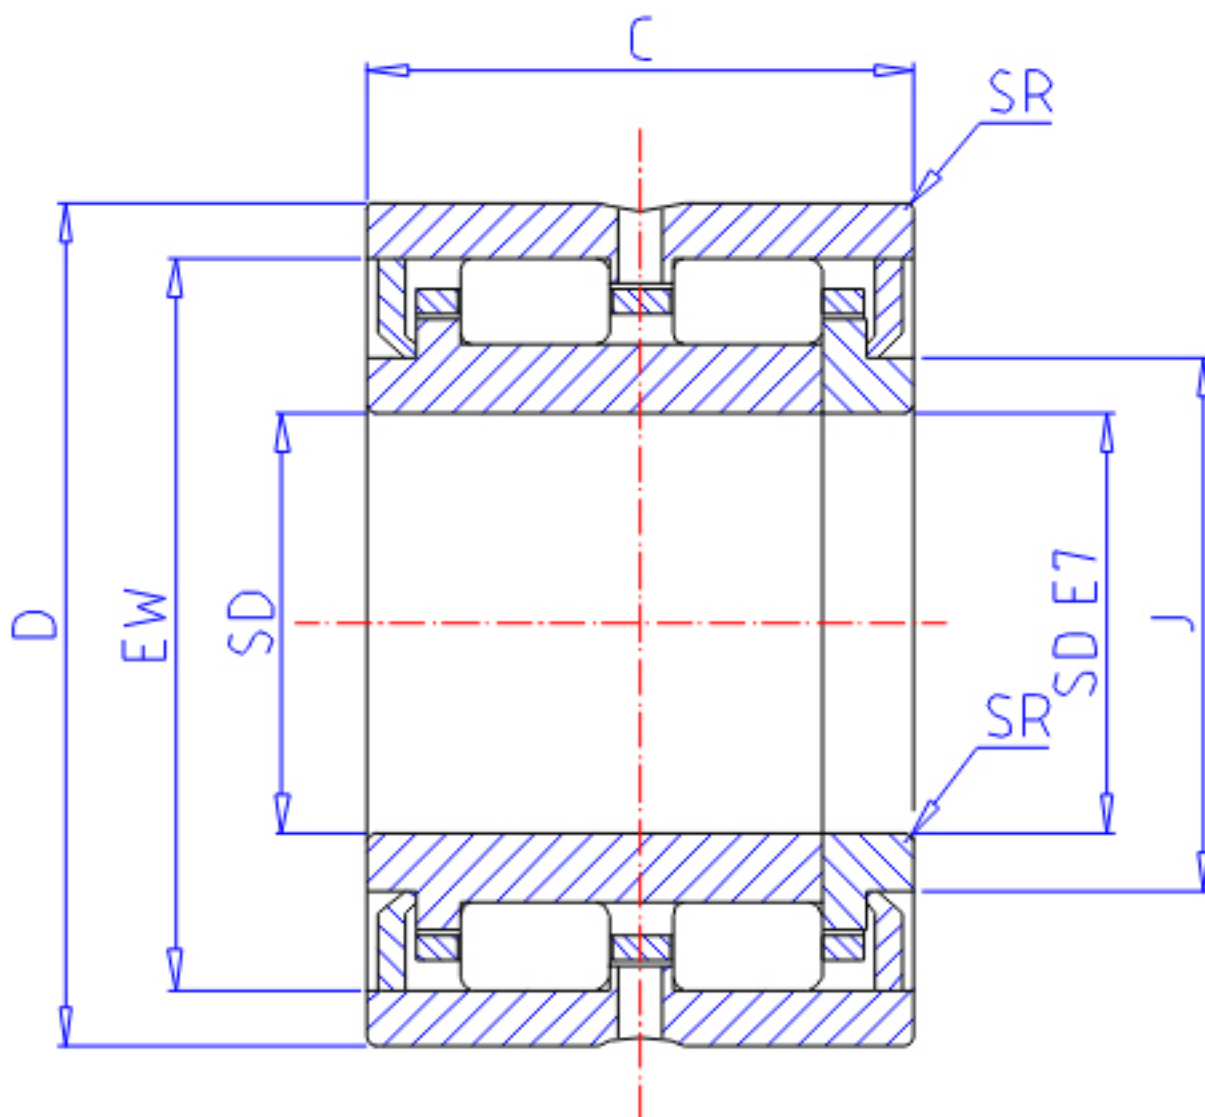

参考资料:<http://www.sozhou.com/p/320bc509.html>