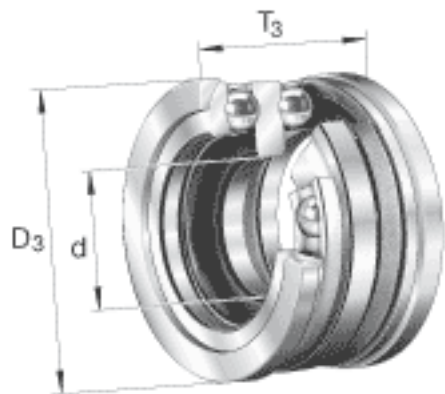

FAG 54307 + U307参数

尺寸	d	30	mm	-	
	D₃	72	mm	-	
	T₃	52	mm	-	
	A	21	mm	-	
	B	10	mm	-	
	C	7.5	mm	-	
	D	68	mm	-	
	D₁	37	mm	-	
	D₂	52	mm	-	
	D_{a max}	52	mm	-	
	d_{a max}	35	mm	-	
	R	56	mm	-	
	r_{1 min}	0.3	mm	-	
	r_{a max}	1	mm	-	
	r_{a1 max}	0.3	mm	-	
	r_{min}	1	mm	-	
	T₂	47.2	mm	-	
	说明		U307		型号, 座圈
	重量	m	802	g	质量
		m₁	83	g	质量, 座圈
基本额定载荷	C_a	50000	N	基本额定动载荷, 轴向	
	C_{0a}	88000	N	基本额定静载荷, 轴向	
尺寸	A	0.05		最小载荷系数	
极限转速	n_G	4850	r/min	极限转速	
疲劳极限载荷	C_{ua}	3900	N	疲劳极限载荷, 轴向	

FAG 54307 + U307图片

参考资料:<http://www.sozhou.com/p/321bfa43.html>