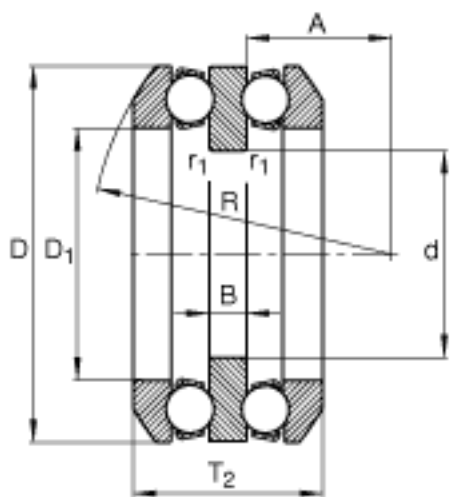

FAG 54307 + U307参数

尺寸	d	30	mm	-	
	D₃	72	mm	-	
	T₃	52	mm	-	
	A	21	mm	-	
	B	10	mm	-	
	C	7.5	mm	-	
	D	68	mm	-	
	D₁	37	mm	-	
	D₂	52	mm	-	
	D_{a max}	52	mm	-	
	d_{a max}	35	mm	-	
	R	56	mm	-	
	r_{1 min}	0.3	mm	-	
	r_{a max}	1	mm	-	
	r_{a1 max}	0.3	mm	-	
	r_{min}	1	mm	-	
	T₂	47.2	mm	-	
	说明		U307		型号, 座圈
	重量	m	802	g	质量
		m₁	83	g	质量, 座圈
基本额定载荷	C_a	50000	N	基本额定动载荷, 轴向	
	C_{0a}	88000	N	基本额定静载荷, 轴向	
尺寸	A	0.05		最小载荷系数	
极限转速	n_G	4850	r/min	极限转速	
疲劳极限载荷	C_{ua}	3900	N	疲劳极限载荷, 轴向	

FAG 54307 + U307图片

参考资料:<http://www.sozhou.com/p/321bfa43.html>