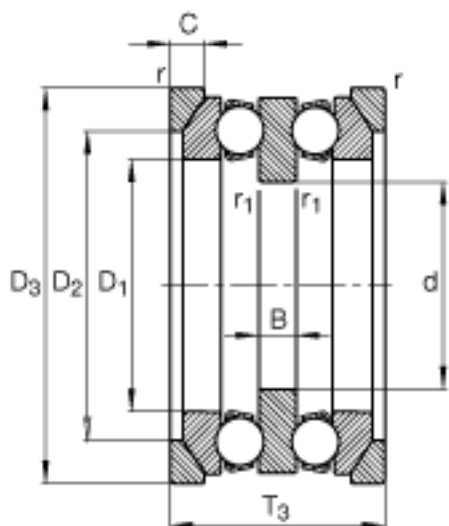

FAG 54307 + U307参数

尺寸	d	30	mm	-	
	D₃	72	mm	-	
	T₃	52	mm	-	
	A	21	mm	-	
	B	10	mm	-	
	C	7.5	mm	-	
	D	68	mm	-	
	D₁	37	mm	-	
	D₂	52	mm	-	
	D_{a max}	52	mm	-	
	d_{a max}	35	mm	-	
	R	56	mm	-	
	r_{1 min}	0.3	mm	-	
	r_{a max}	1	mm	-	
	r_{a1 max}	0.3	mm	-	
	r_{min}	1	mm	-	
	T₂	47.2	mm	-	
	说明		U307		型号, 座圈
	重量	m	802	g	质量
		m₁	83	g	质量, 座圈
基本额定载荷	C_a	50000	N	基本额定动载荷, 轴向	
	C_{0a}	88000	N	基本额定静载荷, 轴向	
尺寸	A	0.05		最小载荷系数	
极限转速	n_G	4850	r/min	极限转速	
疲劳极限载荷	C_{ua}	3900	N	疲劳极限载荷, 轴向	

FAG 54307 + U307图片

参考资料:<http://www.sozhou.com/p/321bfa43.html>