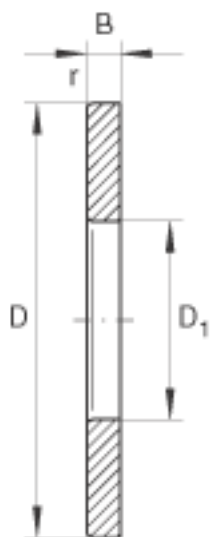

INA GS81236参数

尺寸	D_1	183	mm	-
	D	250	mm	-
	B	17	mm	-
	r_{\min}	1.5	mm	-
重量	m	3130	g	质量

INA GS81236图片

参考资料:<http://www.sozhou.com/p/322206a5.html>