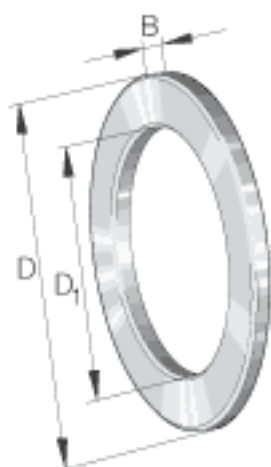

INA GS81236参数

尺寸	D_1	183	mm	-
	D	250	mm	-
	B	17	mm	-
	r_{\min}	1.5	mm	-
重量	m	3130	g	质量

INA GS81236图片

参考资料:<http://www.sozhou.com/p/322206a5.html>