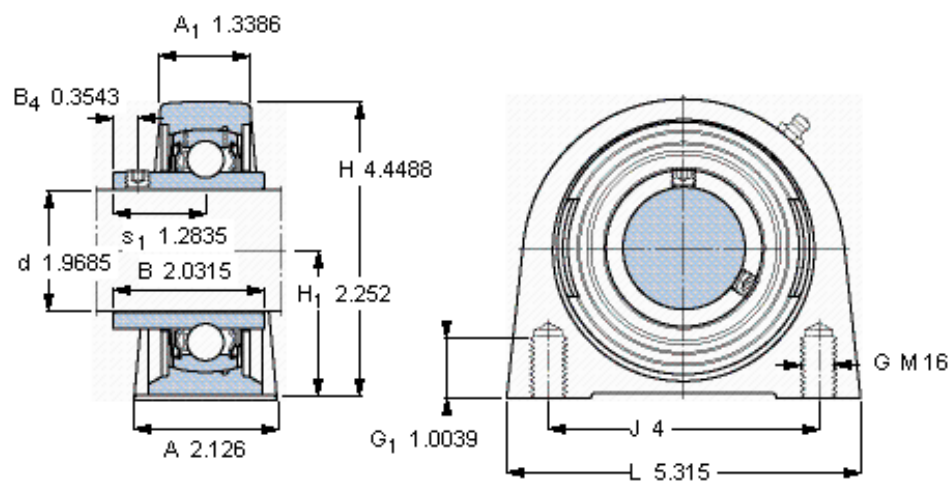

SKF SYF 50 TF参数

主要尺寸	d	50	mm	-
	A	54	mm	-
	H	113	mm	-
	H ₁	57.2	mm	-
	L	135	mm	-
基本额定载荷	C	35100	N	动载荷
	C ₀	23200	N	静载荷
极限转速	带h6轴公差	4000	r/min	-
重量	重量	2200	g	-
型号	轴承单元	SYF 50 TF	-	-
	轴承座	SYF 510	-	-
	轴承	YAR 210-2F	-	-

SKF SYF 50 TF图片

平头螺钉
适宜的止动环 [Nm]
六角键销尺寸 [mm]

M 10×
16,5
5

参考资料:<http://www.sozhou.com/p/32757ae3.html>

平头螺钉
 适宜的止动环 [Nm]
 六角键销尺寸 [mm]

M 10x
 16,5
 5