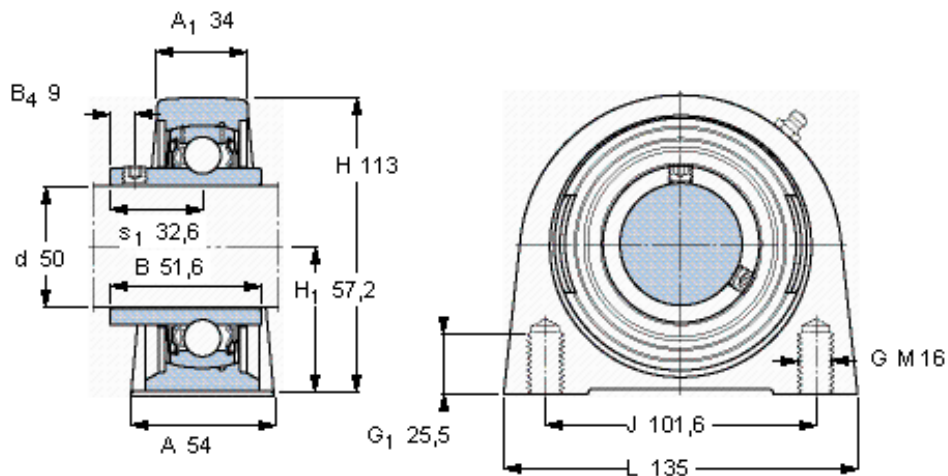

SKF SYF 50 TF参数

主要尺寸	d	50	mm	-
	A	54	mm	-
	H	113	mm	-
	H ₁	57.2	mm	-
	L	135	mm	-
基本额定载荷	C	35100	N	动载荷
	C ₀	23200	N	静载荷
极限转速	带h6轴公差	4000	r/min	-
重量	重量	2200	g	-
型号	轴承单元	SYF 50 TF	-	-
	轴承座	SYF 510	-	-
	轴承	YAR 210-2F	-	-

SKF SYF 50 TF图片

平头螺钉
适宜的止动环 [Nm]
六角键销尺寸 [mm]

M 10×
16,5
5

参考资料:<http://www.sozhou.com/p/32757ae3.html>

平头螺钉
 适宜的止动环 [Nm]
 六角键销尺寸 [mm]

M 10x
 16,5
 5