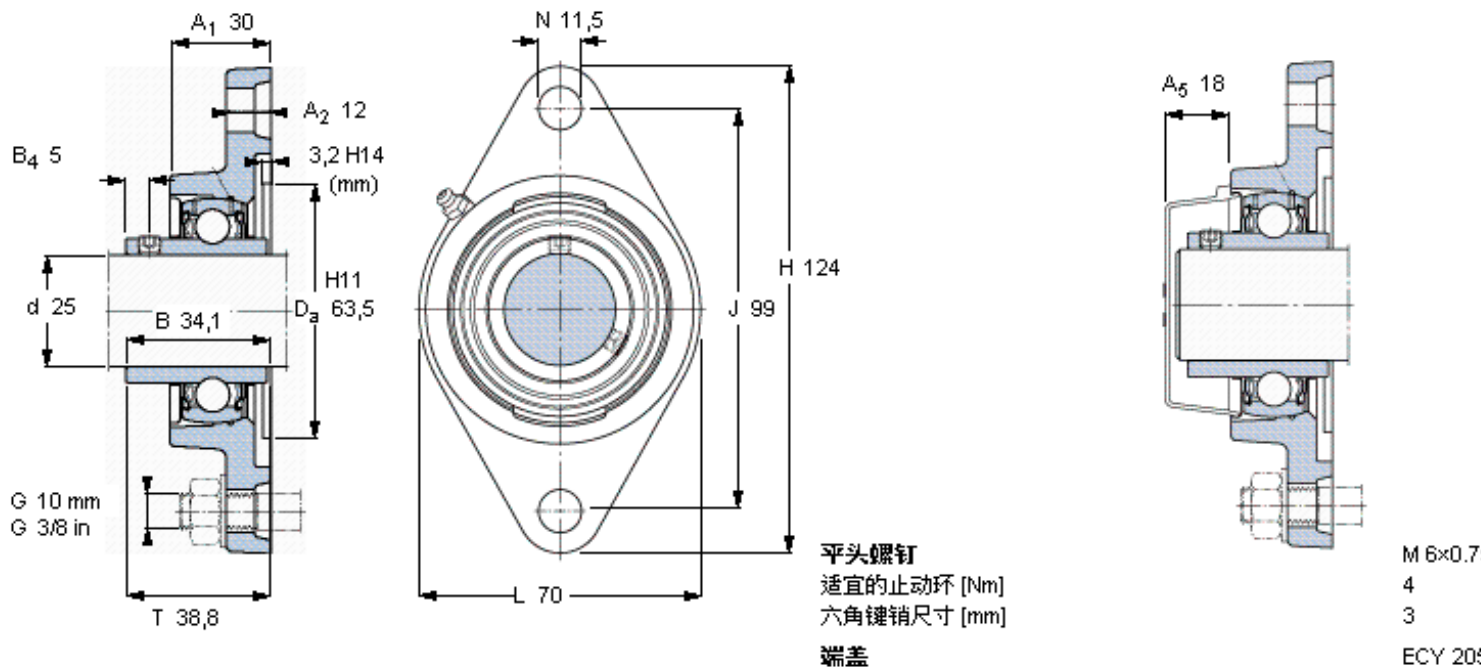

SKF FYTB 25 TF参数

主要尺寸	d	25	mm	-
	A ₁	30	mm	-
	J	99	mm	-
	L	70	mm	-
	T	38.8	mm	-
基本额定载荷	C	14000	N	动载荷
	C ₀	7800	N	静载荷
极限转速	带h6轴公差	7000	r/min	-
重量	重量	630	g	-
型号	轴承单元	FYTB 25 TF	-	-
	轴承座	FYTB 505 M	-	-
	轴承	YAR 205-2F	-	-

SKF FYTB 25 TF图片

参考资料: <http://www.sozhou.com/p/32835d25.html>

平头螺钉
 适宜的止动环 [Nm]
 六角键销尺寸 [mm]
 端盖

M 6x0.7
 4
 3
 ECY 205