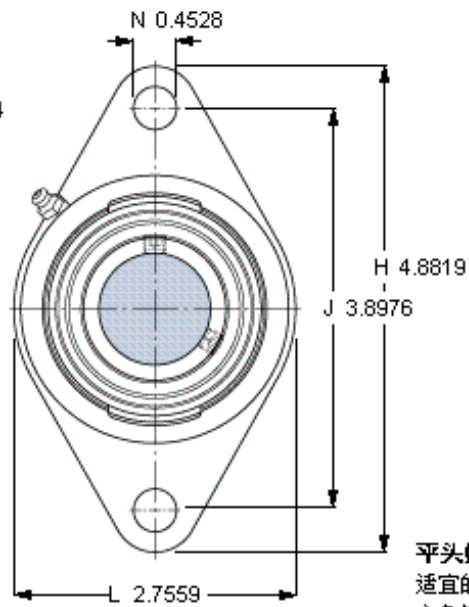

SKF FYTB 25 TF参数

主要尺寸	d	25	mm	-
	A ₁	30	mm	-
	J	99	mm	-
	L	70	mm	-
	T	38.8	mm	-
基本额定载荷	C	14000	N	动载荷
	C ₀	7800	N	静载荷
极限转速	带h6轴公差	7000	r/min	-
重量	重量	630	g	-
型号	轴承单元	FYTB 25 TF	-	-
	轴承座	FYTB 505 M	-	-
	轴承	YAR 205-2F	-	-

SKF FYTB 25 TF图片

参考资料: <http://www.sozhou.com/p/32835d25.html>

平头螺钉
 适宜的止动环 [Nm]
 六角键销尺寸 [mm]
 端盖

M 6x0.7
 4
 3
 ECY 205