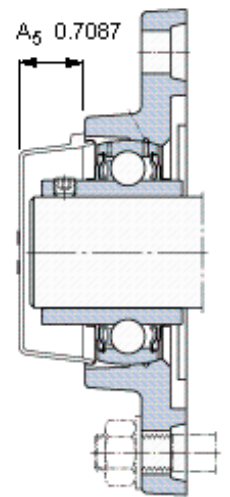

SKF FYTB 25 TF参数

主要尺寸	d	25	mm	-
	A ₁	30	mm	-
	J	99	mm	-
	L	70	mm	-
	T	38.8	mm	-
基本额定载荷	C	14000	N	动载荷
	C ₀	7800	N	静载荷
极限转速	带h6轴公差	7000	r/min	-
重量	重量	630	g	-
型号	轴承单元	FYTB 25 TF	-	-
	轴承座	FYTB 505 M	-	-
	轴承	YAR 205-2F	-	-

SKF FYTB 25 TF图片

参考资料: <http://www.sozhou.com/p/32835d25.html>

平头螺钉
 适宜的止动环 [Nm]
 六角键销尺寸 [mm]
 端盖

M 6x0.7
 4
 3
 ECY 205