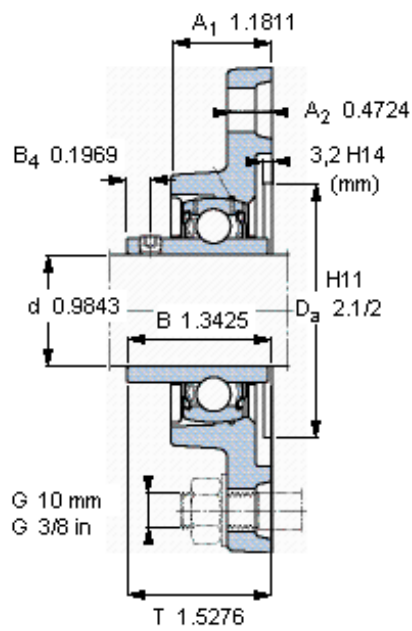

SKF FYTB 25 TF参数

主要尺寸	d	25	mm	-
	A ₁	30	mm	-
	J	99	mm	-
	L	70	mm	-
	T	38.8	mm	-
基本额定载荷	C	14000	N	动载荷
	C ₀	7800	N	静载荷
极限转速	带h6轴公差	7000	r/min	-
重量	重量	630	g	-
型号	轴承单元	FYTB 25 TF	-	-
	轴承座	FYTB 505 M	-	-
	轴承	YAR 205-2F	-	-

SKF FYTB 25 TF图片

参考资料: <http://www.sozhou.com/p/32835d25.html>

平头螺钉
 适宜的止动环 [Nm]
 六角键销尺寸 [mm]
 端盖

M 6x0.7
 4
 3
 ECY 205