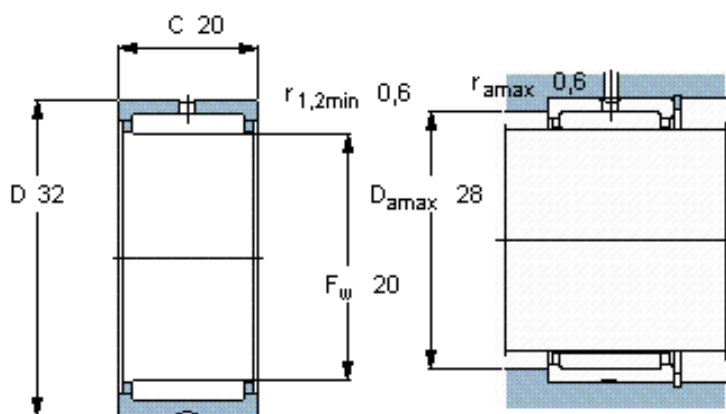

SKF NKS 20参数

主要尺寸	F_w	20	mm	-
	D	32	mm	-
	C	20	mm	-
基本额定载荷	C	23300	N	动载荷
	C_0	27000	N	静载荷
疲劳载荷极限	P_u	3450	N	-
额定转速	参考转速	18000	r/min	-
	极限转速	20000	r/min	-
重量	重量	49	g	-
型号	型号	NKS 20	-	-

SKF NKS 20图片

适宜的附件

G密封件 -
SD密封件： -
CR密封件 20X32X7 CRW1 F

适宜的附件

G密封件 -
SD密封件： -
CR密封件 20X32X7 CRW1 F

参考资料:<http://www.sozhou.com/p/32894167.html>