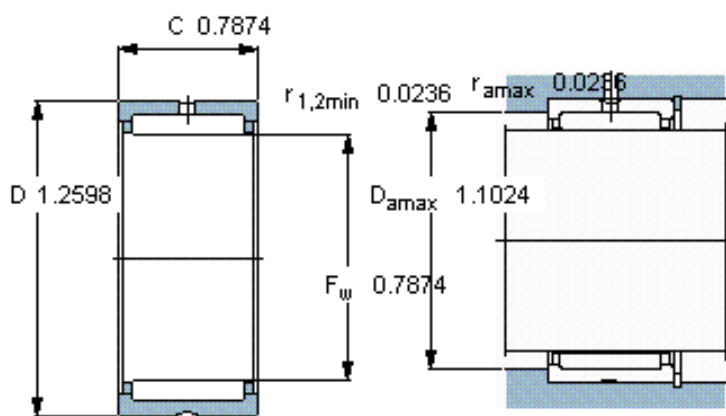

SKF NKS 20参数

主要尺寸	F_w	20	mm	-
	D	32	mm	-
	C	20	mm	-
基本额定载荷	C	23300	N	动载荷
	C_0	27000	N	静载荷
疲劳载荷极限	P_u	3450	N	-
额定转速	参考转速	18000	r/min	-
	极限转速	20000	r/min	-
重量	重量	49	g	-
型号	型号	NKS 20	-	-

SKF NKS 20图片

适宜的附件

G密封件 -
SD密封件： -
CR密封件 20X32X7 CRW1 F

适宜的附件

G密封件 -
SD密封件： -
CR密封件 20X32X7 CRW1 F

参考资料:<http://www.sozhou.com/p/32894167.html>