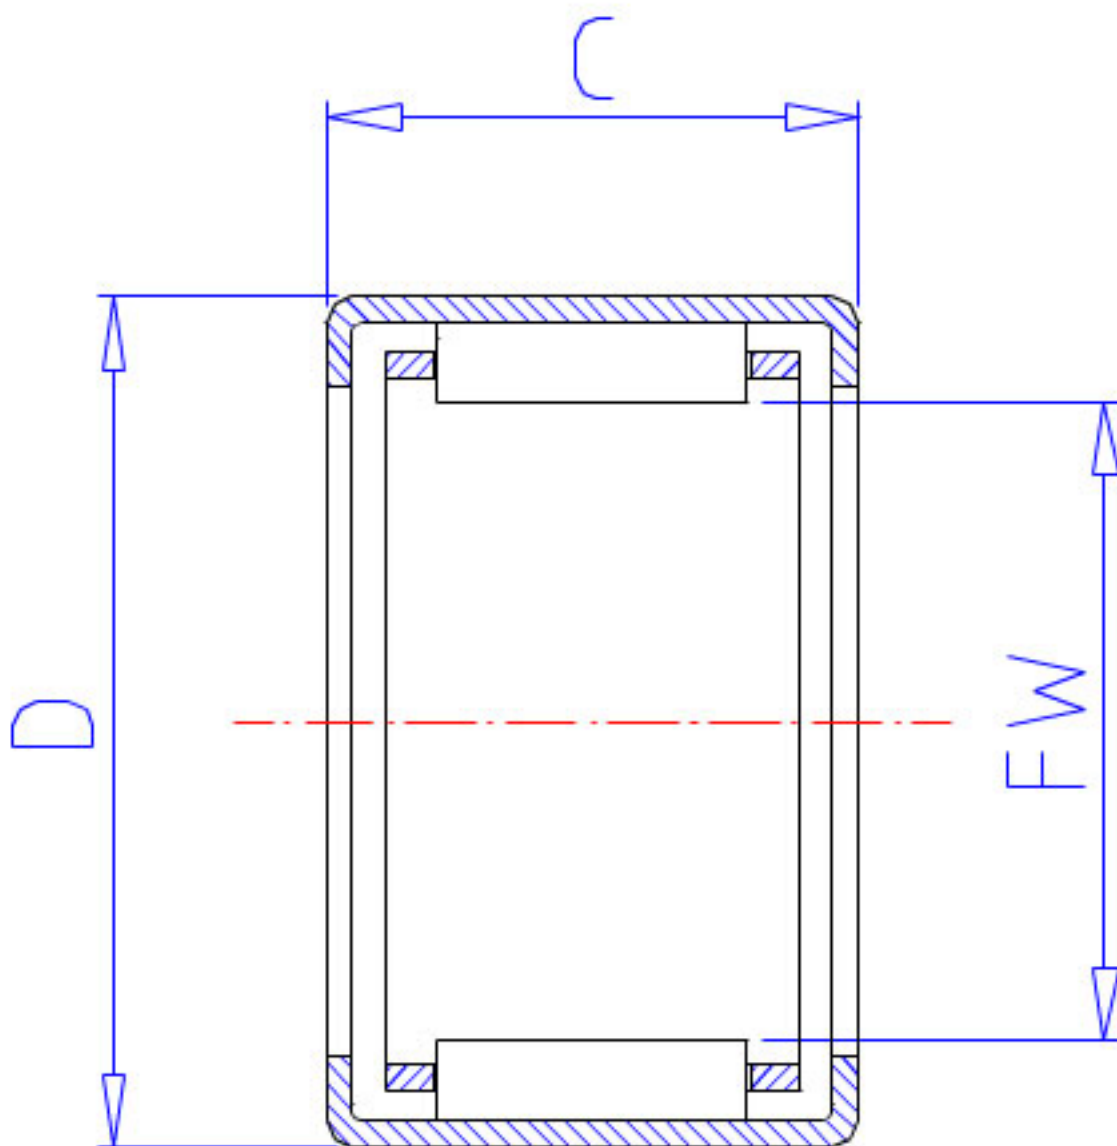

参考资料:<http://www.sozhou.com/p/32b1713c.html>