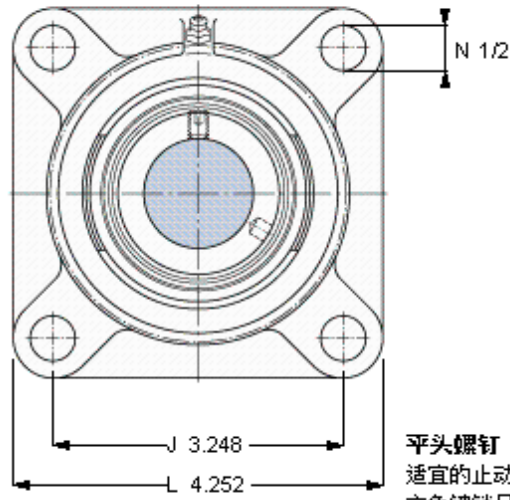

SKF FY 1.1/16 FM参数

主要尺寸	d	26.988	mm	-
	A ₁	32.5	mm	-
	J	82.5	mm	-
	L	108	mm	-
	T	46.7	mm	-
基本额定载荷	C	19500	N	动载荷
	C ₀	11200	N	静载荷
极限转速	带h6轴公差	6300	r/min	-
重量	重量	1140	g	-
型号	轴承单元	FY 1.1/16 FM	-	-
	轴承座	FY 506 U	-	-
	轴承	YET 206-101	-	-

SKF FY 1.1/16 FM图片

5/16-24x5/16
6,5
3,96875

参考资料:<http://www.sozhou.com/p/32ff5df9.html>

平头螺钉
 适宜的止动环 [Nm]
 六角键销尺寸 [mm]

5/16-24x5/16
 6,5
 3,96875