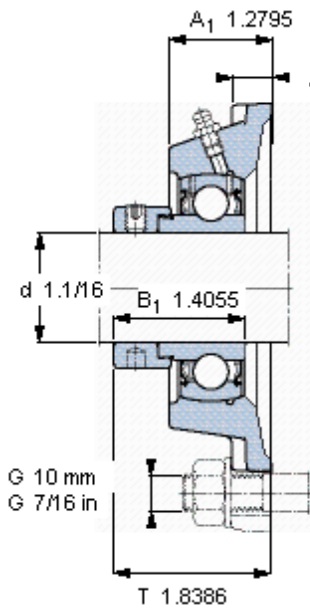

SKF FY 1.1/16 FM参数

主要尺寸	d	26.988	mm	-
	A ₁	32.5	mm	-
	J	82.5	mm	-
	L	108	mm	-
	T	46.7	mm	-
基本额定载荷	C	19500	N	动载荷
	C ₀	11200	N	静载荷
极限转速	带h6轴公差	6300	r/min	-
重量	重量	1140	g	-
型号	轴承单元	FY 1.1/16 FM	-	-
	轴承座	FY 506 U	-	-
	轴承	YET 206-101	-	-

SKF FY 1.1/16 FM图片

5/16-24x5/16
6,5
3,96875

参考资料:<http://www.sozhou.com/p/32ff5df9.html>

平头螺钉
 适宜的止动环 [Nm]
 六角键销尺寸 [mm]

5/16-24x5/16
 6,5
 3,96875