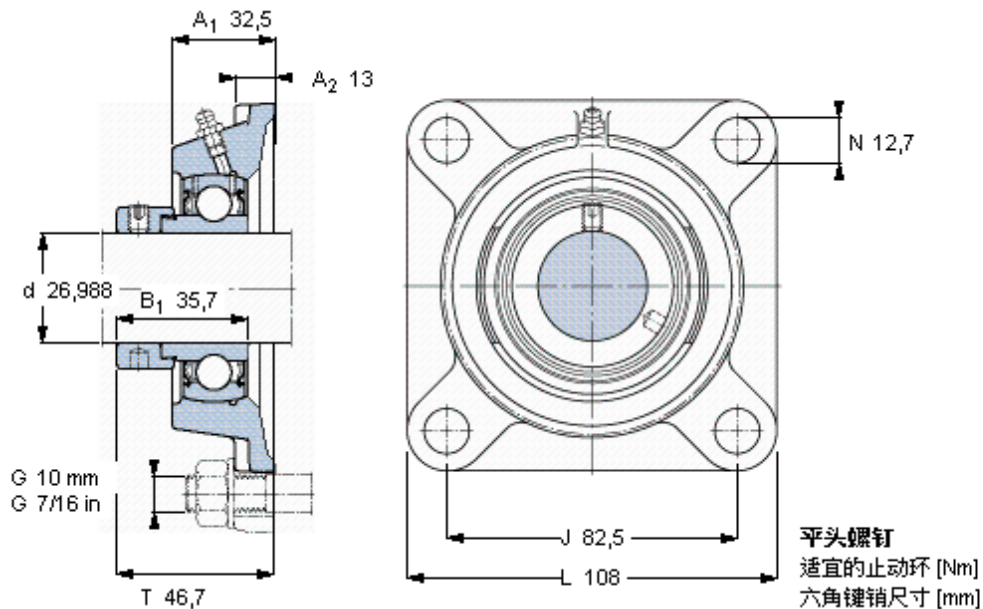

SKF FY 1.1/16 FM参数

主要尺寸	d	26.988	mm	-
	A ₁	32.5	mm	-
	J	82.5	mm	-
	L	108	mm	-
	T	46.7	mm	-
基本额定载荷	C	19500	N	动载荷
	C ₀	11200	N	静载荷
极限转速	带h6轴公差	6300	r/min	-
重量	重量	1140	g	-
型号	轴承单元	FY 1.1/16 FM	-	-
	轴承座	FY 506 U	-	-
	轴承	YET 206-101	-	-

SKF FY 1.1/16 FM图片

5/16-24x5/16
6,5
3,96875

参考资料:<http://www.sozhou.com/p/32ff5df9.html>

平头螺钉
 适宜的止动环 [Nm]
 六角键销尺寸 [mm]

5/16-24x5/16
 6,5
 3,96875