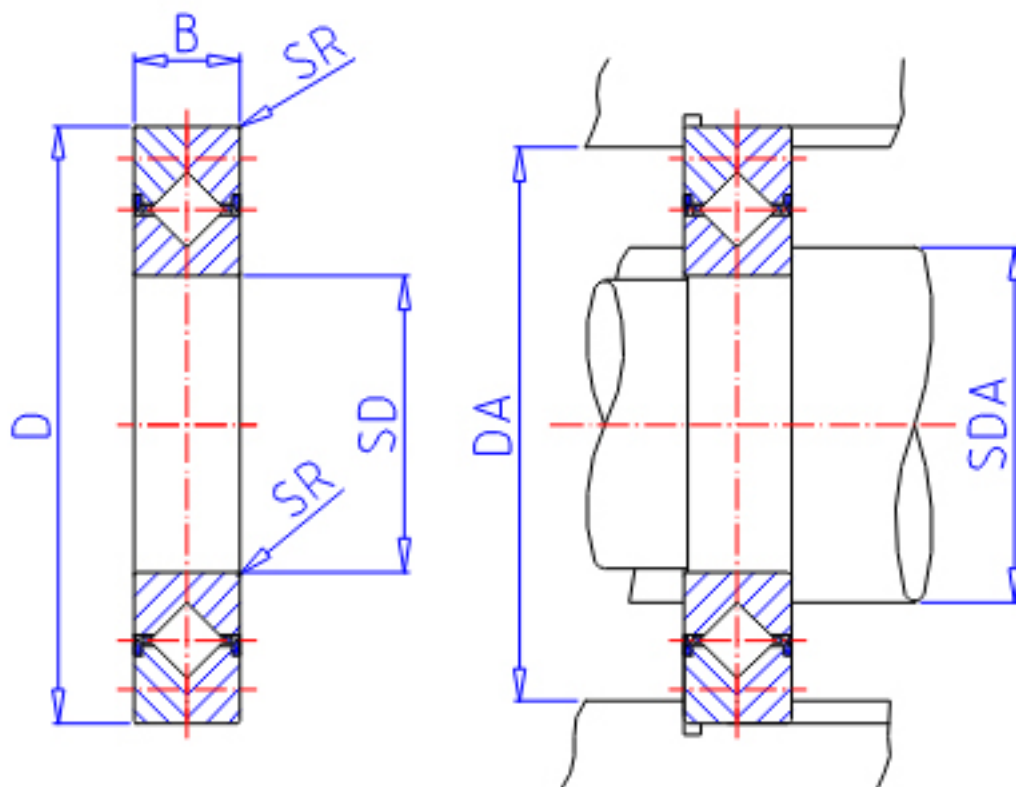

IKO CRBC 3010UU参数

轴径	STDRT	30	mm	轴径
型号	ORDER	CRBC 3010UU		型号
重量	MASS	120	g	重量
主要尺寸	SD	30	mm	内径
	D	55	mm	外径
	B	10	mm	宽度
	SR	0.3	mm	(最小)
安装尺寸	SDA	34	mm	-
	DA	44	mm	-
基本额定载荷	CR	3830	N	动载荷
	COR	4130	N	静载荷

IKO CRBC 3010UU图片