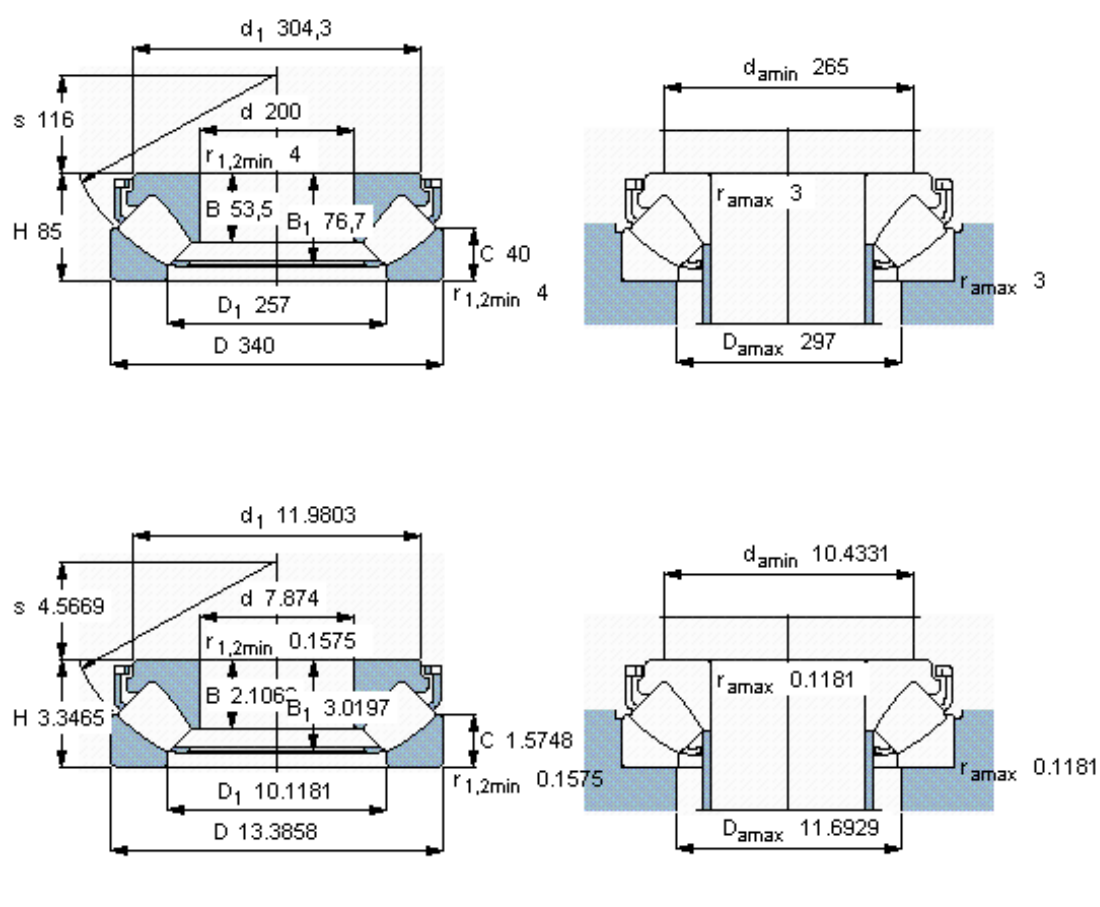

SKF 29340 E *参数

主要尺寸	d	200	mm	-
	D	340	mm	-
	H	85	mm	-
基本额定载荷	C	1860000	N	动载荷
	C_0	5500000	N	静载荷
疲劳载荷极限	P_u	550000	N	-
最小载荷系数	参考转速	2.9	-	-
额定转速	额定转度	1000	r/min	-
	极限转速	1700	r/min	-
重量	重量	29500	g	-
型号	* SKF 探索者轴承	29340 E *	-	-

SKF 29340 E *图片

参考资料: <http://www.sozhou.com/p/33b4f403.html>