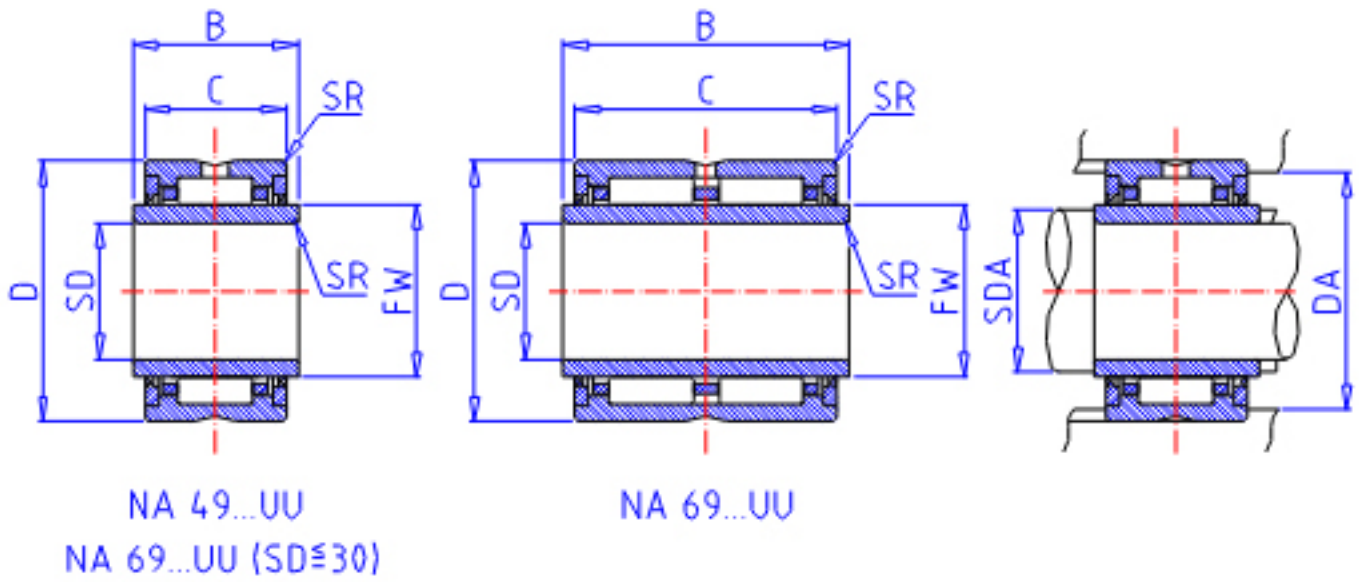

参考资料:<http://www.sozhou.com/p/33bee17b.html>