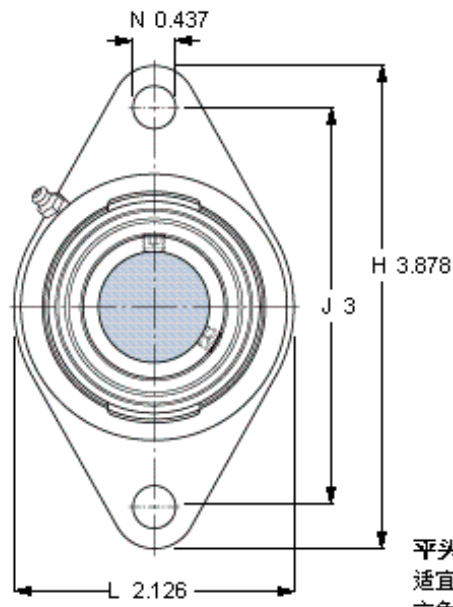

SKF FYT 5/8 RM参数

主要尺寸	d	15.875	mm	-
	A ₁	23.42	mm	-
	J	76.2	mm	-
	L	54	mm	-
	T	30.6	mm	-
基本额定载荷	C	9560	N	动载荷
	C ₀	4750	N	静载荷
极限转速	带h6轴公差	9500	r/min	-
重量	重量	300	g	-
型号	轴承单元	FYT 5/8 RM	-	-
	轴承座	FYT 503 U	-	-
	轴承	YAT 203-010	-	-

SKF FYT 5/8 RM图片

10-32x1/4
4
2,38125

参考资料: <http://www.sozhou.com/p/33cc1fc4.html>

平头螺钉
 适宜的止动环 [Nm]
 六角键销尺寸 [mm]

10-32x1/4
 4
 2,38125