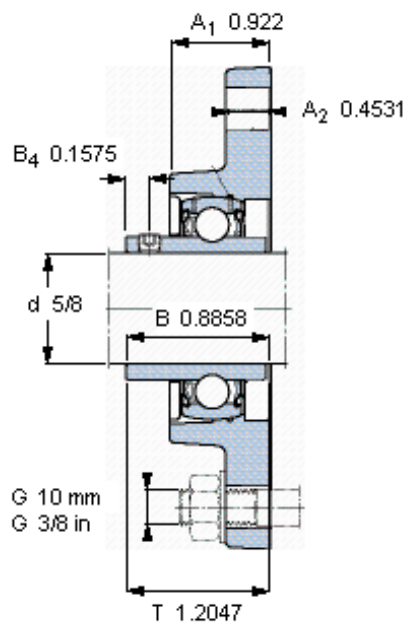

SKF FYT 5/8 RM参数

主要尺寸	d	15.875	mm	-
	A ₁	23.42	mm	-
	J	76.2	mm	-
	L	54	mm	-
	T	30.6	mm	-
基本额定载荷	C	9560	N	动载荷
	C ₀	4750	N	静载荷
极限转速	带h6轴公差	9500	r/min	-
重量	重量	300	g	-
型号	轴承单元	FYT 5/8 RM	-	-
	轴承座	FYT 503 U	-	-
	轴承	YAT 203-010	-	-

SKF FYT 5/8 RM图片

10-32x1/4
4
2,38125

参考资料: <http://www.sozhou.com/p/33cc1fc4.html>

平头螺钉
 适宜的止动环 [Nm]
 六角键销尺寸 [mm]

10-32x1/4
 4
 2,38125