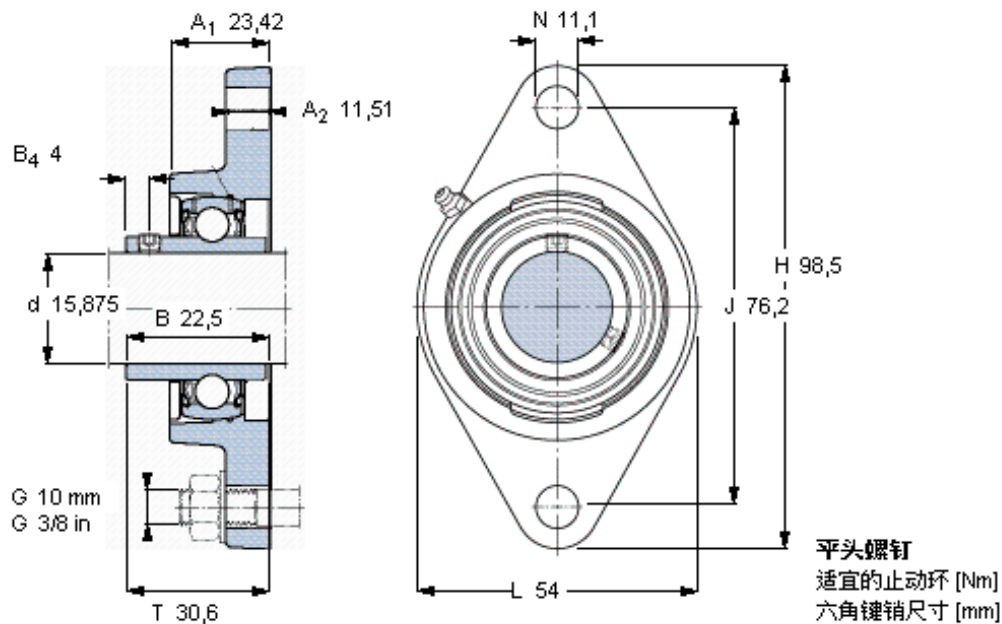

SKF FYT 5/8 RM参数

主要尺寸	d	15.875	mm	-
	A ₁	23.42	mm	-
	J	76.2	mm	-
	L	54	mm	-
	T	30.6	mm	-
基本额定载荷	C	9560	N	动载荷
	C ₀	4750	N	静载荷
极限转速	带h6轴公差	9500	r/min	-
重量	重量	300	g	-
型号	轴承单元	FYT 5/8 RM	-	-
	轴承座	FYT 503 U	-	-
	轴承	YAT 203-010	-	-

SKF FYT 5/8 RM图片

10-32x1/4
4
2,38125

参考资料: <http://www.sozhou.com/p/33cc1fc4.html>

平头螺钉
 适宜的止动环 [Nm]
 六角键销尺寸 [mm]

10-32x1/4
 4
 2,38125