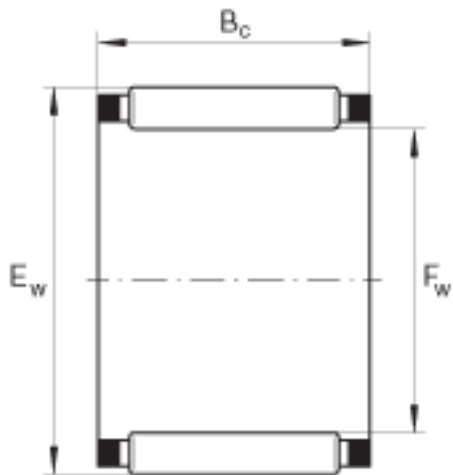

INA K14X18X15-TV参数

基本额定载荷	C_r	9500	N	基本额定动载荷，径向
	C_{0r}	12300	N	基本额定静载荷，径向
	C_{ur}	1540	N	疲劳极限载荷，径向
极限转速	n_G	25000	r/min	极限转速
参考转速	n_B	17400	r/min	参考转速
尺寸	F_w	14	mm	-
	E_w	18	mm	-
	B_c	15	mm	-
重量	m	5	g	质量

INA K14X18X15-TV图片

参考资料:<http://www.sozhou.com/p/33eac8eb.html>