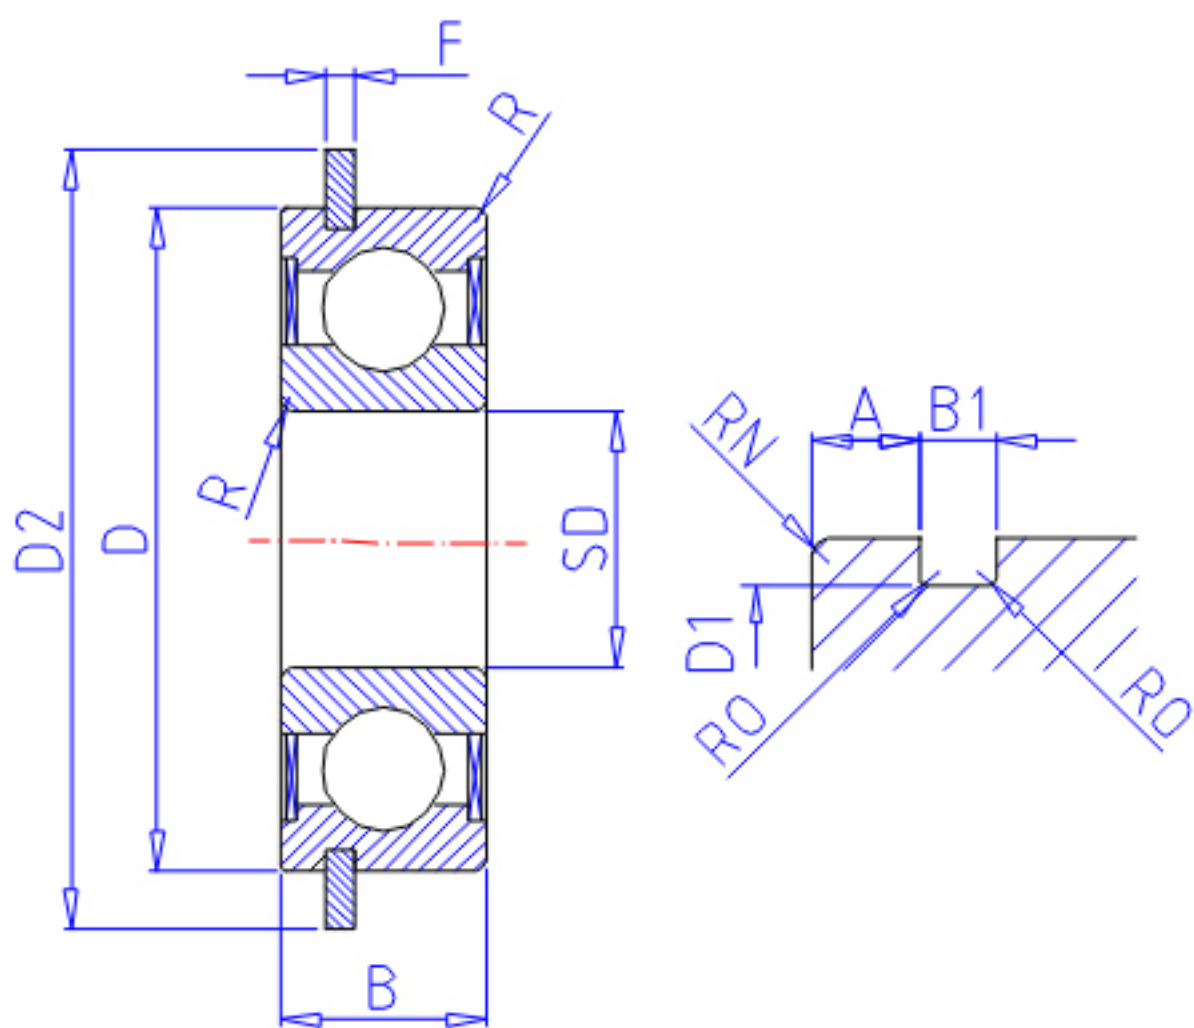

NTN SC559ZZNR参数

主要尺寸	SD	5	mm	-
	D	13	mm	外径
	R	0.20	mm	(最小)
	RN	0.1	mm	(最小)
型号	ORDER	SC559ZZNR		型号
基本额定载荷	CR	1080	N	动载荷
	COR	430	N	静载荷
	CRF	110	kgf	动载荷
	CORF	44	kgf	静载荷
极限转速	LSG	40 000	r/min	脂润滑
	LSO	47 000	r/min	油润滑
重量	MASS	2	g	重量
止动槽尺寸	D1	12.15	mm	(最大)
	A	0.88	mm	(最大)
	B1	0.55		(最小)
	R0	0.20	mm	(最大)
止动环尺寸	D2	15.20	mm	(最大)
	F	0.55	mm	(最大)
	DA1	6.6	mm	(最小)
	DA2	6.9	mm	(最大)
	DA	11.4	mm	(最大)
安装尺寸	DX	15.9		(大约)
	CY	1.2	mm	(最大)
	CZ	0.6	mm	(最小)
	RAS	0.2	mm	(最大)
	RNAS	0.1	mm	(最大)
主要尺寸	B	4.000	mm	宽度

NTN SC559ZZNR图片

参考资料:<http://www.sozhou.com/p/33f80cb6.html>