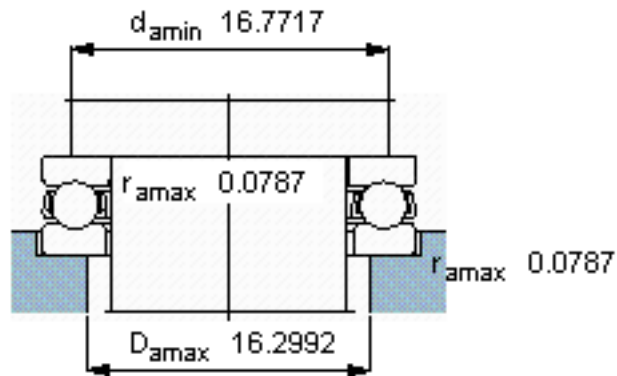

SKF 59176 F参数

主要尺寸	d	380	mm	-
	D	460	mm	-
	H	48	mm	-
基本额定载荷	C	255000	N	动载荷
	C_0	1530000	N	静载荷
疲劳载荷极限	P_u	28000	N	-
最小载荷系数	A	12	-	-
额定转速	额定转度	850	r/min	-
	极限转速	1200	r/min	-
重量	重量	15000	g	-
型号	型号	59176 F	-	-

SKF 59176 F图片

参考资料: <http://www.sozhou.com/p/341323e3.html>