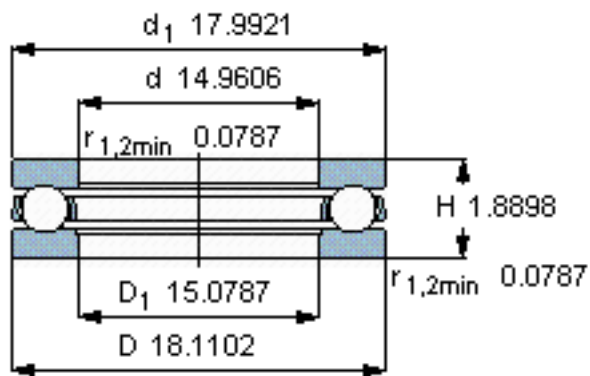

SKF 59176 F参数

主要尺寸	d	380	mm	-
	D	460	mm	-
	H	48	mm	-
基本额定载荷	C	255000	N	动载荷
	C_0	1530000	N	静载荷
疲劳载荷极限	P_u	28000	N	-
最小载荷系数	A	12	-	-
额定转速	额定转度	850	r/min	-
	极限转速	1200	r/min	-
重量	重量	15000	g	-
型号	型号	59176 F	-	-

SKF 59176 F图片

参考资料: <http://www.sozhou.com/p/341323e3.html>