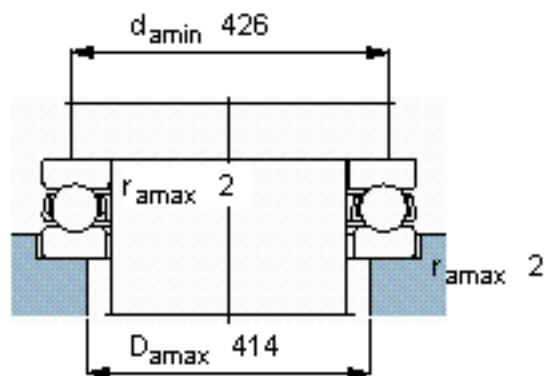

SKF 59176 F参数

主要尺寸	d	380	mm	-
	D	460	mm	-
	H	48	mm	-
基本额定载荷	C	255000	N	动载荷
	C_0	1530000	N	静载荷
疲劳载荷极限	P_u	28000	N	-
最小载荷系数	A	12	-	-
额定转速	额定转度	850	r/min	-
	极限转速	1200	r/min	-
重量	重量	15000	g	-
型号	型号	59176 F	-	-

SKF 59176 F图片

参考资料: <http://www.sozhou.com/p/341323e3.html>