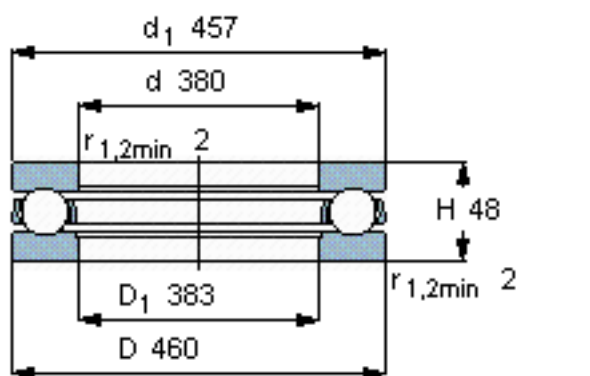

SKF 59176 F参数

主要尺寸	d	380	mm	-
	D	460	mm	-
	H	48	mm	-
基本额定载荷	C	255000	N	动载荷
	C_0	1530000	N	静载荷
疲劳载荷极限	P_u	28000	N	-
最小载荷系数	A	12	-	-
额定转速	额定转度	850	r/min	-
	极限转速	1200	r/min	-
重量	重量	15000	g	-
型号	型号	59176 F	-	-

SKF 59176 F图片

参考资料: <http://www.sozhou.com/p/341323e3.html>