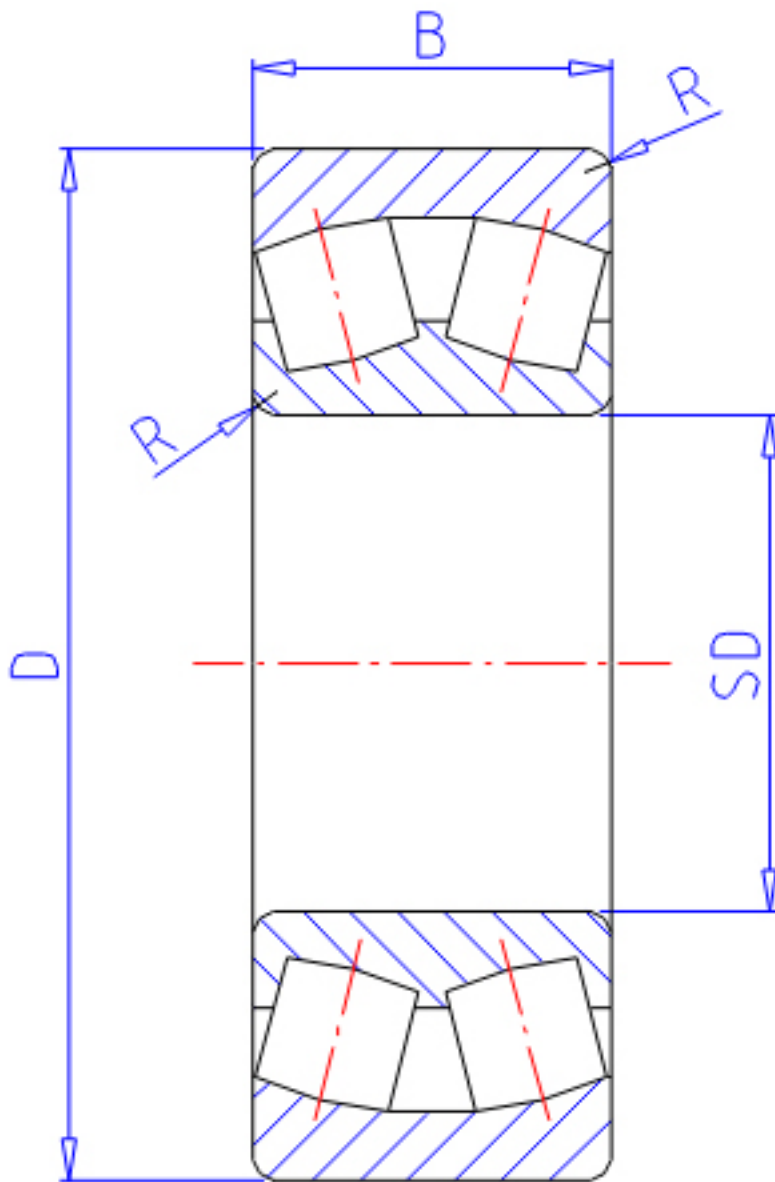

NTN 240/950B参数

主要尺寸	SD	950	mm	-
	D	1360	mm	外径
	B	412	mm	宽度
	R	7.5	mm	(最小)
型号	ORDER	240/950B		型号
基本额定载荷	CR	15500000	N	动载荷
	COR	40000000	N	静载荷
	CRF	1 580 000	kgf	动载荷
	CORF	4 100 000	kgf	静载荷
极限转速	LSG	130	r/min	脂润滑
	LSO	210	r/min	油润滑
重量	MASS	1000	g	重量
安装尺寸	DA	1 324	mm	(最大)
	DA1	986	mm	(最小)
轴向载荷系数	Y1	2.39		-
	Y2	3.56		-
	Y0	2.34		-
常数	E	0.28		-
安装尺寸	RAS	6	mm	(最大)

NTN 240/950B图片

参考资料:<http://www.sozhou.com/p/34b19708.html>