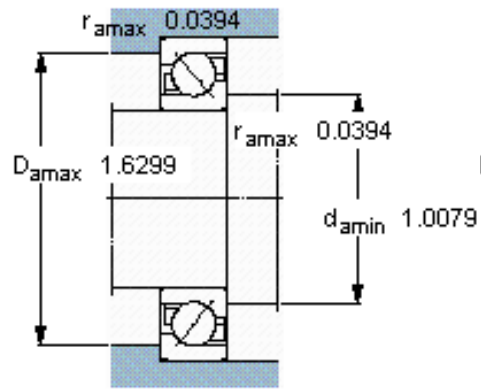

### SKF 7204 BECBM参数

主要尺寸	d	20	mm	-
	D	47	mm	-
	B	14	mm	-
基本额定载荷	C	13300	N	动载荷
	$C_0$	7650	N	静载荷
疲劳载荷极限	$P_u$	325	N	-
额定转速	参考转速	18000	r/min	-
	极限转速	19000	r/min	-
重量	重量	110	g	-
型号	* SKF 探索者轴承	7204 BECBM	-	-

### SKF 7204 BECBM图片

参考资料:<http://www.sozhou.com/p/34ccdded.html>

**计算系数**

$k_r$  0,095

$k_a$  1,4

$e$  1,14

$X$  0,35

$Y$  0,57