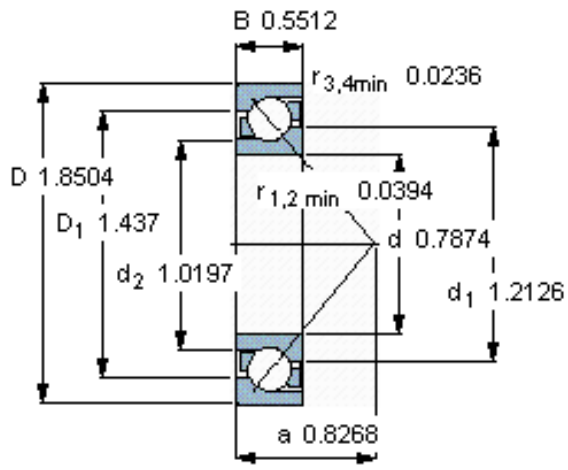

### SKF 7204 BECBM参数

主要尺寸	d	20	mm	-
	D	47	mm	-
	B	14	mm	-
基本额定载荷	C	13300	N	动载荷
	$C_0$	7650	N	静载荷
疲劳载荷极限	$P_u$	325	N	-
额定转速	参考转速	18000	r/min	-
	极限转速	19000	r/min	-
重量	重量	110	g	-
型号	* SKF 探索者轴承	7204 BECBM	-	-

### SKF 7204 BECBM图片

参考资料:<http://www.sozhou.com/p/34ccdded.html>

**计算系数**

$k_r$  0,095

$k_a$  1,4

$e$  1,14

$X$  0,35

$Y$  0,57