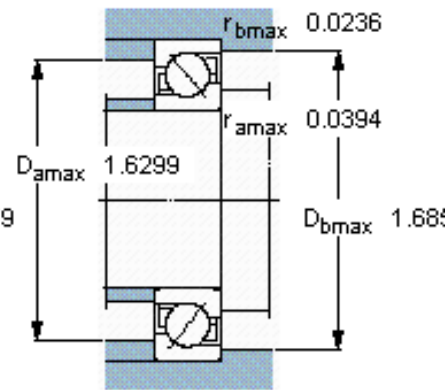

### SKF 7204 BECBM参数

主要尺寸	d	20	mm	-
	D	47	mm	-
	B	14	mm	-
基本额定载荷	C	13300	N	动载荷
	$C_0$	7650	N	静载荷
疲劳载荷极限	$P_u$	325	N	-
额定转速	参考转速	18000	r/min	-
	极限转速	19000	r/min	-
重量	重量	110	g	-
型号	* SKF 探索者轴承	7204 BECBM	-	-

### SKF 7204 BECBM图片

参考资料:<http://www.sozhou.com/p/34ccdded.html>

**计算系数**

$k_r$  0,095

$k_a$  1,4

$e$  1,14

$X$  0,35

$Y$  0,57