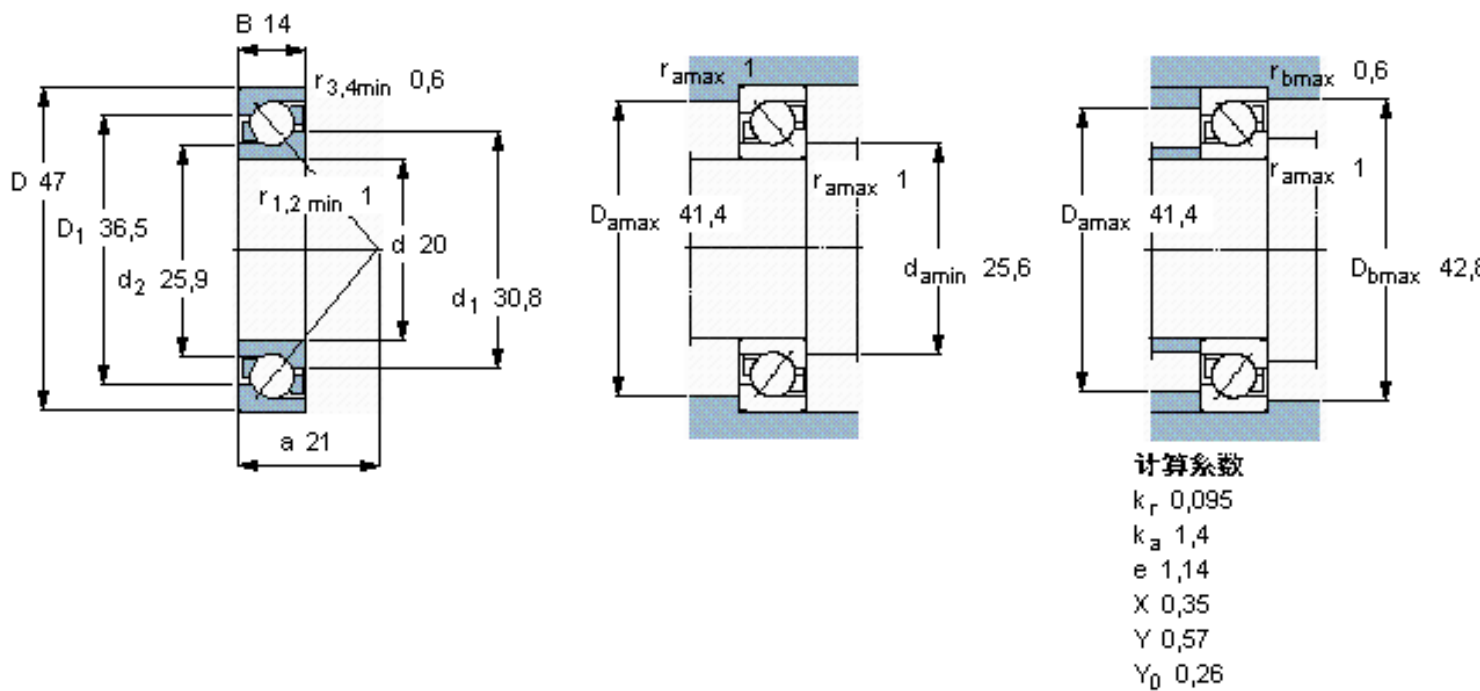

### SKF 7204 BECBM参数

主要尺寸	d	20	mm	-
	D	47	mm	-
	B	14	mm	-
基本额定载荷	C	13300	N	动载荷
	$C_0$	7650	N	静载荷
疲劳载荷极限	$P_u$	325	N	-
额定转速	参考转速	18000	r/min	-
	极限转速	19000	r/min	-
重量	重量	110	g	-
型号	* SKF 探索者轴承	7204 BECBM	-	-

### SKF 7204 BECBM图片

参考资料:<http://www.sozhou.com/p/34ccdded.html>

**计算系数**

$k_r$  0,095

$k_a$  1,4

$e$  1,14

$X$  0,35

$Y$  0,57