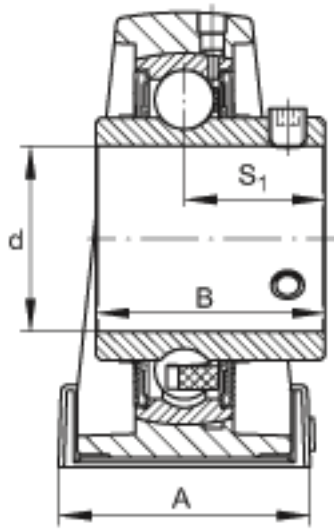

FAG UCP209-28参数

尺寸	d	44.45	mm	-
	L	190	mm	-
	H <sub>2</sub>	106	mm	-
	A	54	mm	-
	B	49.2	mm	-
	H	54	mm	-
	H <sub>1</sub>	20	mm	-
	J	146	mm	-
	N	17	mm	-
	N <sub>1</sub>	21	mm	-
	S <sub>1</sub>	30.2	mm	-
	重量	m	2210	g
说明		P209		型号, 轴承座
		UC209-28		型号, 外球面球轴承

FAG UCP209-28图片

参考资料:<http://www.sozhou.com/p/34f0e2e4.html>