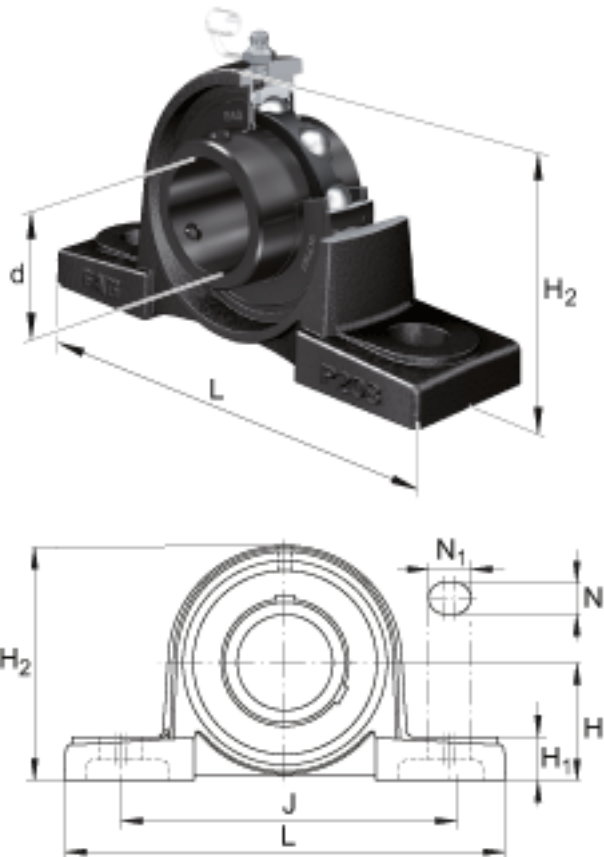

FAG UCP209-28参数

尺寸	d	44.45	mm	-
	L	190	mm	-
	H <sub>2</sub>	106	mm	-
	A	54	mm	-
	B	49.2	mm	-
	H	54	mm	-
	H <sub>1</sub>	20	mm	-
	J	146	mm	-
	N	17	mm	-
	N <sub>1</sub>	21	mm	-
	S <sub>1</sub>	30.2	mm	-
	重量	m	2210	g
说明		P209		型号, 轴承座
		UC209-28		型号, 外球面球轴承

FAG UCP209-28图片

参考资料:<http://www.sozhou.com/p/34f0e2e4.html>