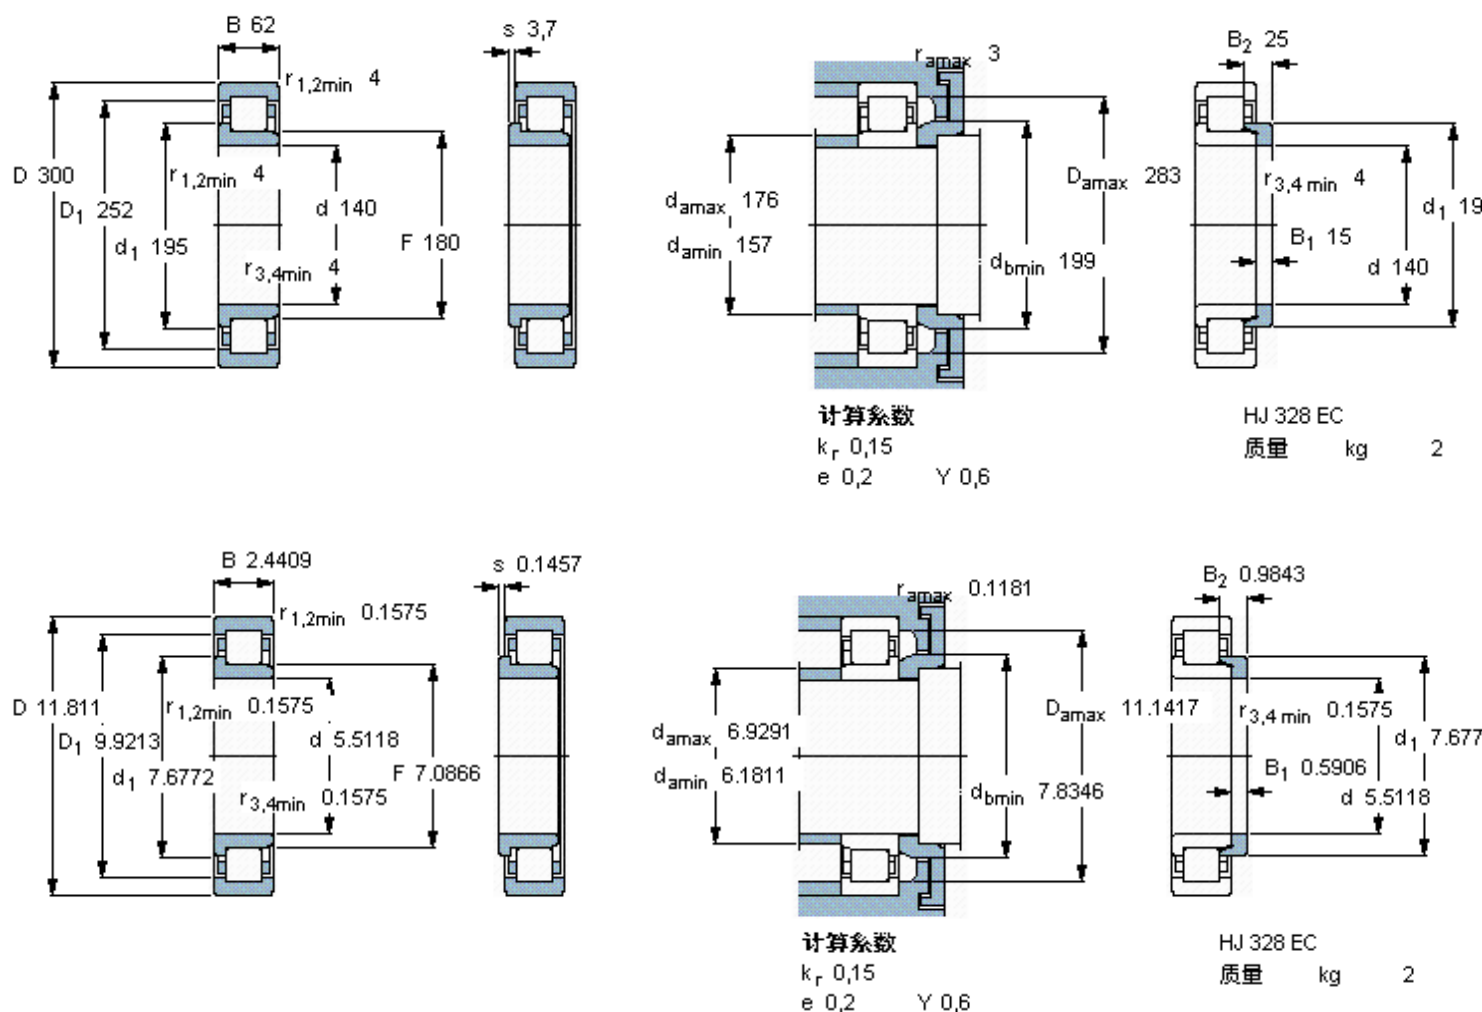

SKF NJ 328 ECM \*参数

主要尺寸	d	140	mm	-
	D	300	mm	-
	B	62	mm	-
基本额定载荷	C	780000	N	动载荷
	$C_0$	830000	N	静载荷
疲劳载荷极限	$P_u$	88000	N	-
额定转速	参考转速	2400	r/min	-
	极限转速	2800	r/min	-
重量	重量	23000	g	-
型号	* SKF 探索者轴承	NJ 328 ECM *	-	-
角圈	型号	HJ 328 EC	-	-

SKF NJ 328 ECM \*图片

参考资料:<http://www.sozhou.com/p/34f70542.html>