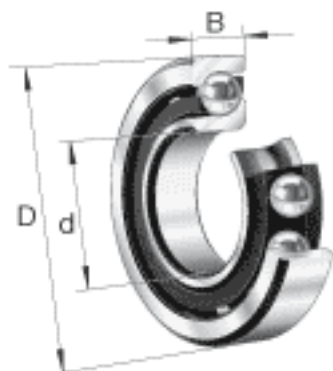

FAG 71807-B-TVH参数

尺寸	d	35	mm	-	
	D	47	mm	-	
	B	7	mm	-	
	a	21	mm	-	
	D₁	42.3	mm	-	
	D_{a max}	45	mm	-	
	D_{b max}	45	mm	-	
	d₁	39.7	mm	-	
	d_{a min}	37	mm	-	
	r_{1 min}	0.2	mm	-	
	r_{a max}	0.3	mm	-	
	r_{a1 max}	0.2	mm	-	
	r_{min}	0.3	mm	-	
	重量	m	27	g	质量
基本额定载荷	C_r	6000	N	基本额定动载荷, 径向	
	C_{0r}	5300	N	基本额定静载荷, 径向	
极限转速	n_G	18100	r/min	极限转速	
参考转速	n_B	0	r/min	参考速度	
疲劳极限载荷	C_{ur}	350	N	疲劳极限载荷, 径向	

FAG 71807-B-TVH图片