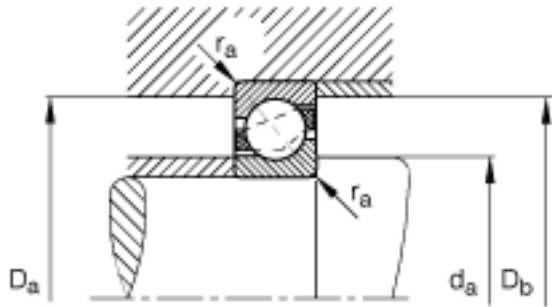

参考资料: <http://www.sozhou.com/p/34fa7b33.html>