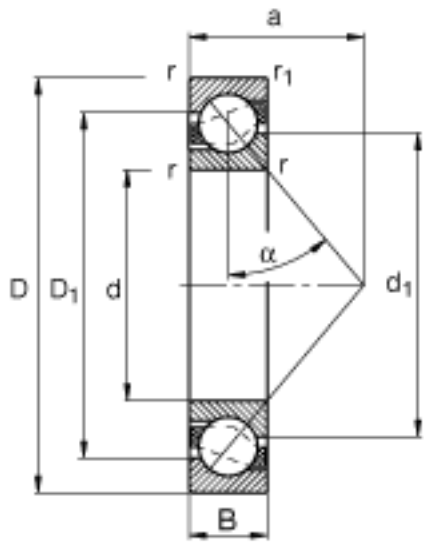

### FAG 71807-B-TVH参数

尺寸	d	35	mm	-
	D	47	mm	-
	B	7	mm	-
	a	21	mm	-
	D <sub>1</sub>	42.3	mm	-
	D <sub>a max</sub>	45	mm	-
	D <sub>b max</sub>	45	mm	-
	d <sub>1</sub>	39.7	mm	-
	d <sub>a min</sub>	37	mm	-
	r <sub>1 min</sub>	0.2	mm	-
	r <sub>a max</sub>	0.3	mm	-
	r <sub>a1 max</sub>	0.2	mm	-
	r <sub>min</sub>	0.3	mm	-
	重量	m	27	g
基本额定载荷	C <sub>r</sub>	6000	N	基本额定动载荷, 径向
	C <sub>0r</sub>	5300	N	基本额定静载荷, 径向
极限转速	n <sub>G</sub>	18100	r/min	极限转速
参考转速	n <sub>B</sub>	0	r/min	参考速度
疲劳极限载荷	C <sub>ur</sub>	350	N	疲劳极限载荷, 径向

### FAG 71807-B-TVH图片

参考资料: <http://www.sozhou.com/p/34fa7b33.html>