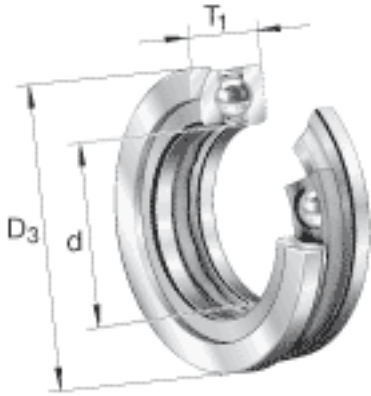

FAG 53222 + U222参数

尺寸	d	110	mm	-	
	D₃	165	mm	-	
	T₁	45	mm	-	
	A	65	mm	-	
	C	14	mm	-	
	D	160	mm	-	
	D₁	113	mm	-	
	D₂	135	mm	-	
	D_{a max}	135	mm	-	
	d₁	160	mm	-	
	d_{a min}	140	mm	-	
	R	125	mm	-	
	r_{a max}	1	mm	-	
	r_{min}	1.1	mm	-	
	T	40.2	mm	-	
	说明		U222		型号, 座圈
	重量	m	2240	g	质量
m₁		560	g	质量, 座圈	
基本额定载荷	C_a	134000	N	基本额定动载荷, 轴向	
	C_{0a}	365000	N	基本额定静载荷, 轴向	
尺寸	A	0.85		最小载荷系数	
极限转速	n_G	2650	r/min	极限转速	
疲劳极限载荷	C_{ua}	16000	N	疲劳极限载荷, 轴向	

FAG 53222 + U222图片

参考资料: <http://www.sozhou.com/p/3518788e.html>