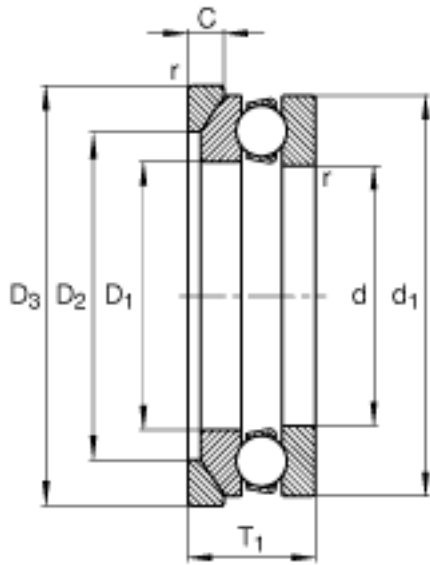

FAG 53222 + U222参数

尺寸	d	110	mm	-	
	D₃	165	mm	-	
	T₁	45	mm	-	
	A	65	mm	-	
	C	14	mm	-	
	D	160	mm	-	
	D₁	113	mm	-	
	D₂	135	mm	-	
	D_{a max}	135	mm	-	
	d₁	160	mm	-	
	d_{a min}	140	mm	-	
	R	125	mm	-	
	r_{a max}	1	mm	-	
	r_{min}	1.1	mm	-	
	T	40.2	mm	-	
	说明		U222		型号, 座圈
	重量	m	2240	g	质量
m₁		560	g	质量, 座圈	
基本额定载荷	C_a	134000	N	基本额定动载荷, 轴向	
	C_{0a}	365000	N	基本额定静载荷, 轴向	
尺寸	A	0.85		最小载荷系数	
极限转速	n_G	2650	r/min	极限转速	
疲劳极限载荷	C_{ua}	16000	N	疲劳极限载荷, 轴向	

FAG 53222 + U222图片

参考资料: <http://www.sozhou.com/p/3518788e.html>