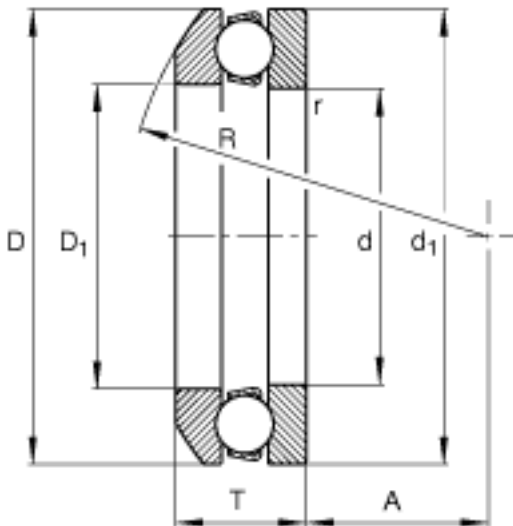

FAG 53222 + U222参数

尺寸	d	110	mm	-	
	D₃	165	mm	-	
	T₁	45	mm	-	
	A	65	mm	-	
	C	14	mm	-	
	D	160	mm	-	
	D₁	113	mm	-	
	D₂	135	mm	-	
	D_{a max}	135	mm	-	
	d₁	160	mm	-	
	d_{a min}	140	mm	-	
	R	125	mm	-	
	r_{a max}	1	mm	-	
	r_{min}	1.1	mm	-	
	T	40.2	mm	-	
	说明		U222		型号, 座圈
	重量	m	2240	g	质量
m₁		560	g	质量, 座圈	
基本额定载荷	C_a	134000	N	基本额定动载荷, 轴向	
	C_{0a}	365000	N	基本额定静载荷, 轴向	
尺寸	A	0.85		最小载荷系数	
极限转速	n_G	2650	r/min	极限转速	
疲劳极限载荷	C_{ua}	16000	N	疲劳极限载荷, 轴向	

FAG 53222 + U222图片

参考资料: <http://www.sozhou.com/p/3518788e.html>