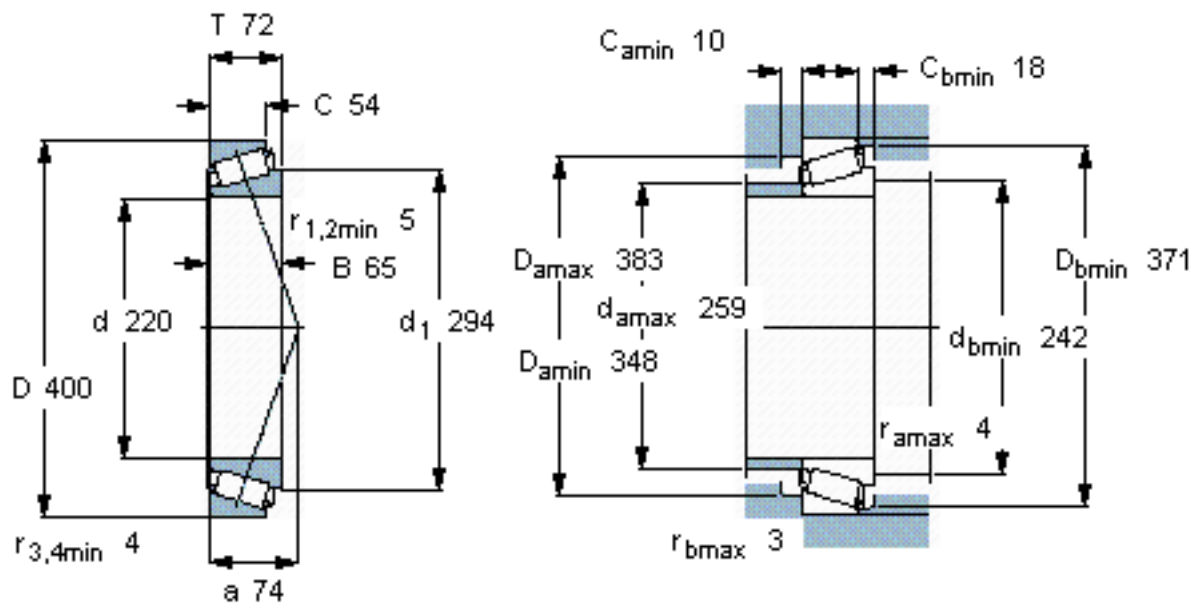

SKF 30244 J2参数

主要尺寸	d	220	mm	-
	D	400	mm	-
	T	72	mm	-
基本额定载荷	C	990000	N	动载荷
	C_0	1400000	N	静载荷
疲劳载荷极限	P_u	129000	N	-
额定转速	参考转速	1200	r/min	-
	极限转速	1600	r/min	-
重量	重量	40000	g	-
型号	* SKF 探索者轴承	30244 J2	-	-

SKF 30244 J2图片

参考资料:<http://www.sozhou.com/p/3535a433.html>