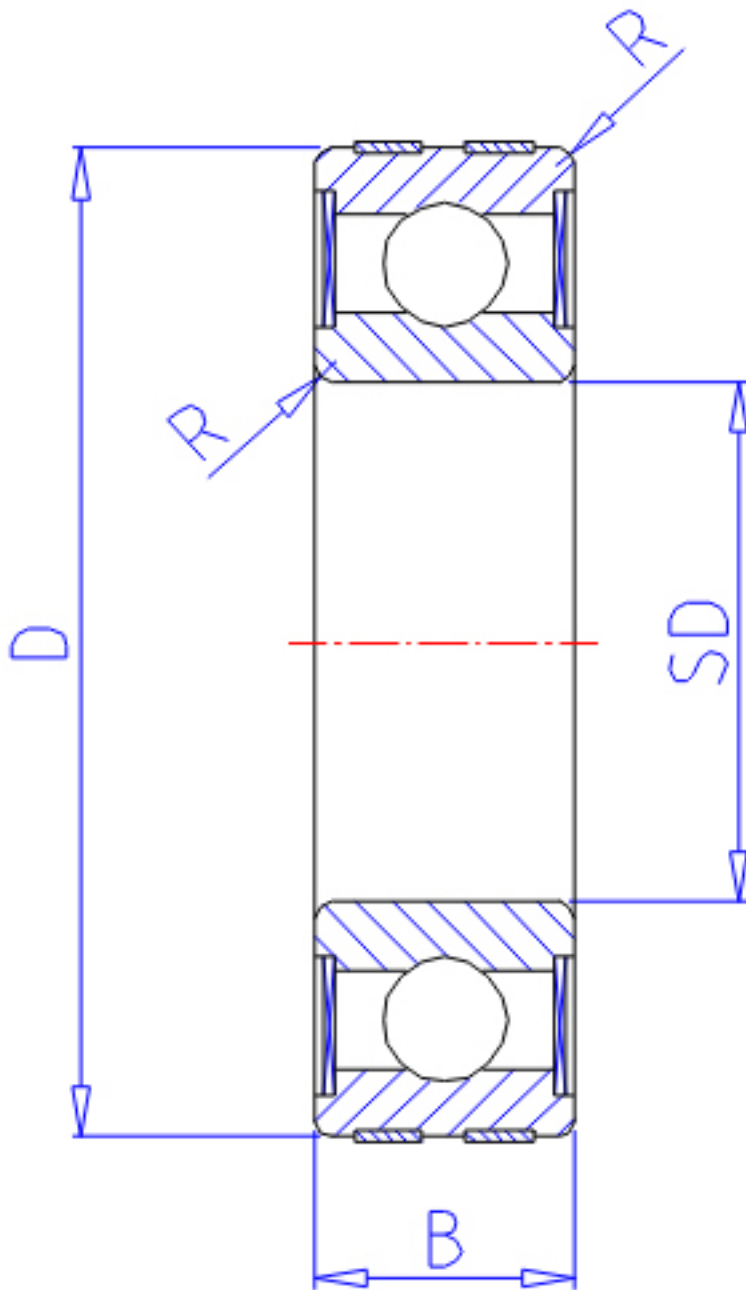

NTN EC-6201LLB参数

主要尺寸	SD	12	mm	-
	D	32	mm	外径
	B	10	mm	宽度
	R	0.6	mm	-
型号	ORDER	EC-6201LLB		型号
基本额定载荷	CR	6100	N	动载荷
	COR	2750	N	静载荷
	CRF	620	kgf	动载荷
	CORF	280	kgf	静载荷
允许载荷	AL1	2290	N	允许载荷
	AL2	233	kgf	允许载荷
极限转速	LSG	22000	r/min	脂润滑
	LSO	26000	r/min	油润滑
重量	MASS	36	g	重量

NTN EC-6201LLB图片

参考资料:<http://www.sozhou.com/p/353b187f.html>