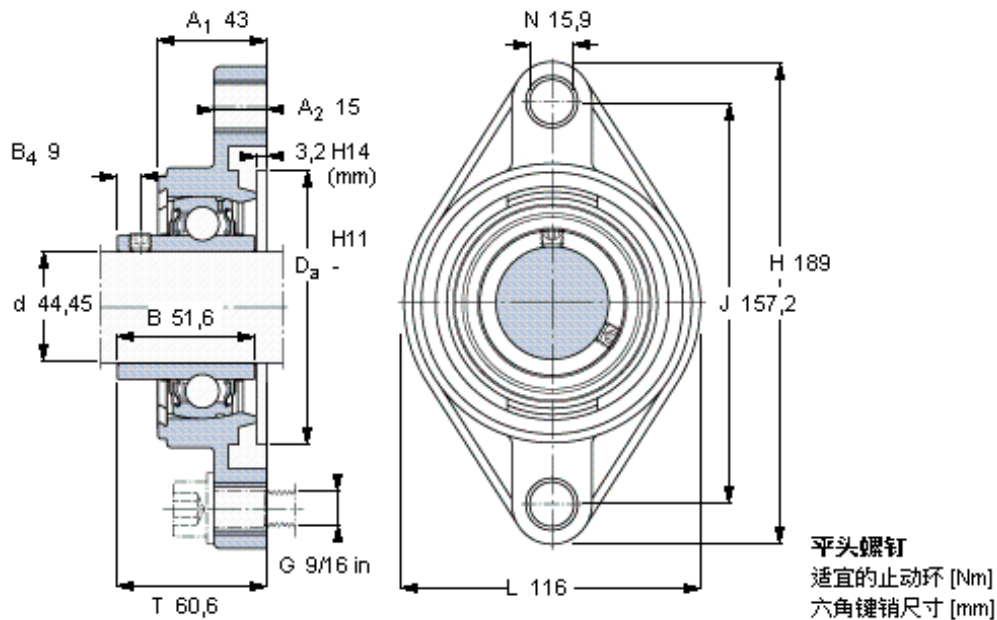

SKF FYTM 1. 3/4 TF/AH参数

主要尺寸	d	44.45	mm	-
	A ₁	43	mm	-
	J	157.2	mm	-
	L	116	mm	-
	T	60.6	mm	-
基本额定载荷	C	35100	N	动载荷
	C ₀	23200	N	静载荷
极限转速	带h6轴公差	4000	r/min	-
重量	重量	2390	g	-
型号	轴承单元	FYTM 1. 3/4 TF/AH	-	-
	轴承座	FYT 510 U/AH	-	-
	轴承	YAR 210-112-2F/AH	-	-

SKF FYTM 1. 3/4 TF/AH图片

参考资料: <http://www.sozhou.com/p/3544d729.html>

3/8-24x3/4
16,5
4,7625