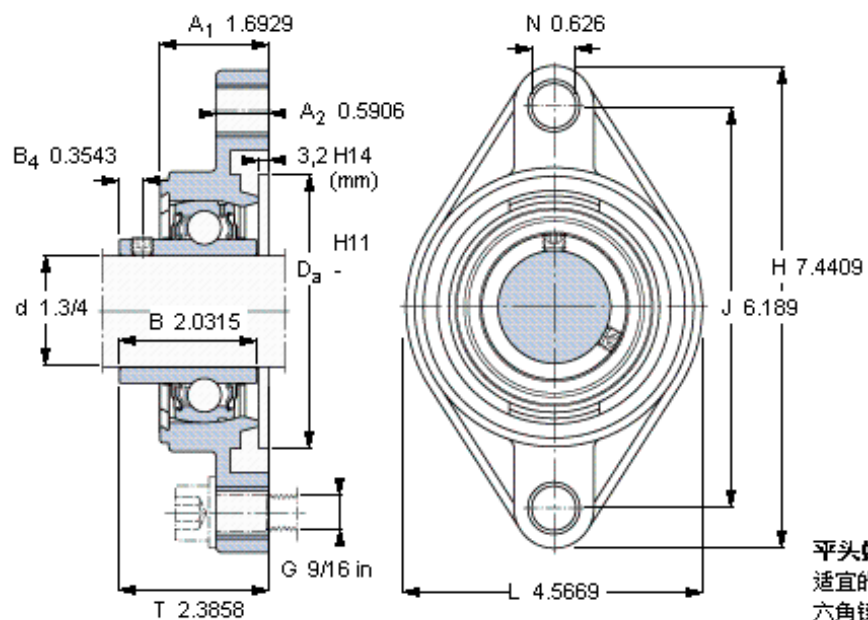

SKF FYTM 1. 3/4 TF/AH参数

主要尺寸	d	44.45	mm	-
	A ₁	43	mm	-
	J	157.2	mm	-
	L	116	mm	-
	T	60.6	mm	-
基本额定载荷	C	35100	N	动载荷
	C ₀	23200	N	静载荷
极限转速	带h6轴公差	4000	r/min	-
重量	重量	2390	g	-
型号	轴承单元	FYTM 1. 3/4 TF/AH	-	-
	轴承座	FYT 510 U/AH	-	-
	轴承	YAR 210-112-2F/AH	-	-

SKF FYTM 1. 3/4 TF/AH图片

参考资料: <http://www.sozhou.com/p/3544d729.html>

3/8-24x3/4
16,5
4,7625