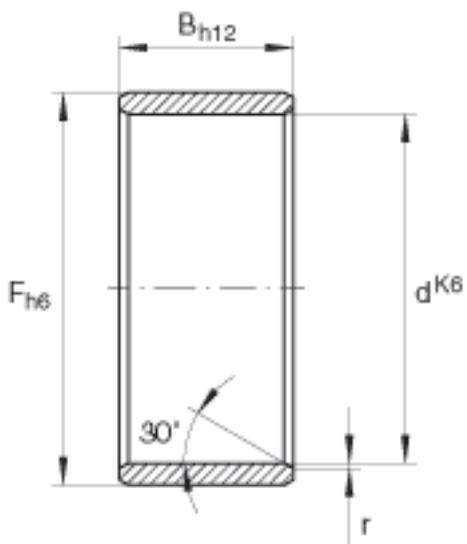

INA LR10X13X12,5参数

尺寸	d	10	mm	最大和最小直径的算术平均值
	F	13	mm	最大和最小直径的算术平均值
	B	12.5	mm	-
	$r_{min}$	0.3	mm	-
重量	m	5.2	g	质量

INA LR10X13X12,5图片

参考资料:<http://www.sozhou.com/p/35676116.html>